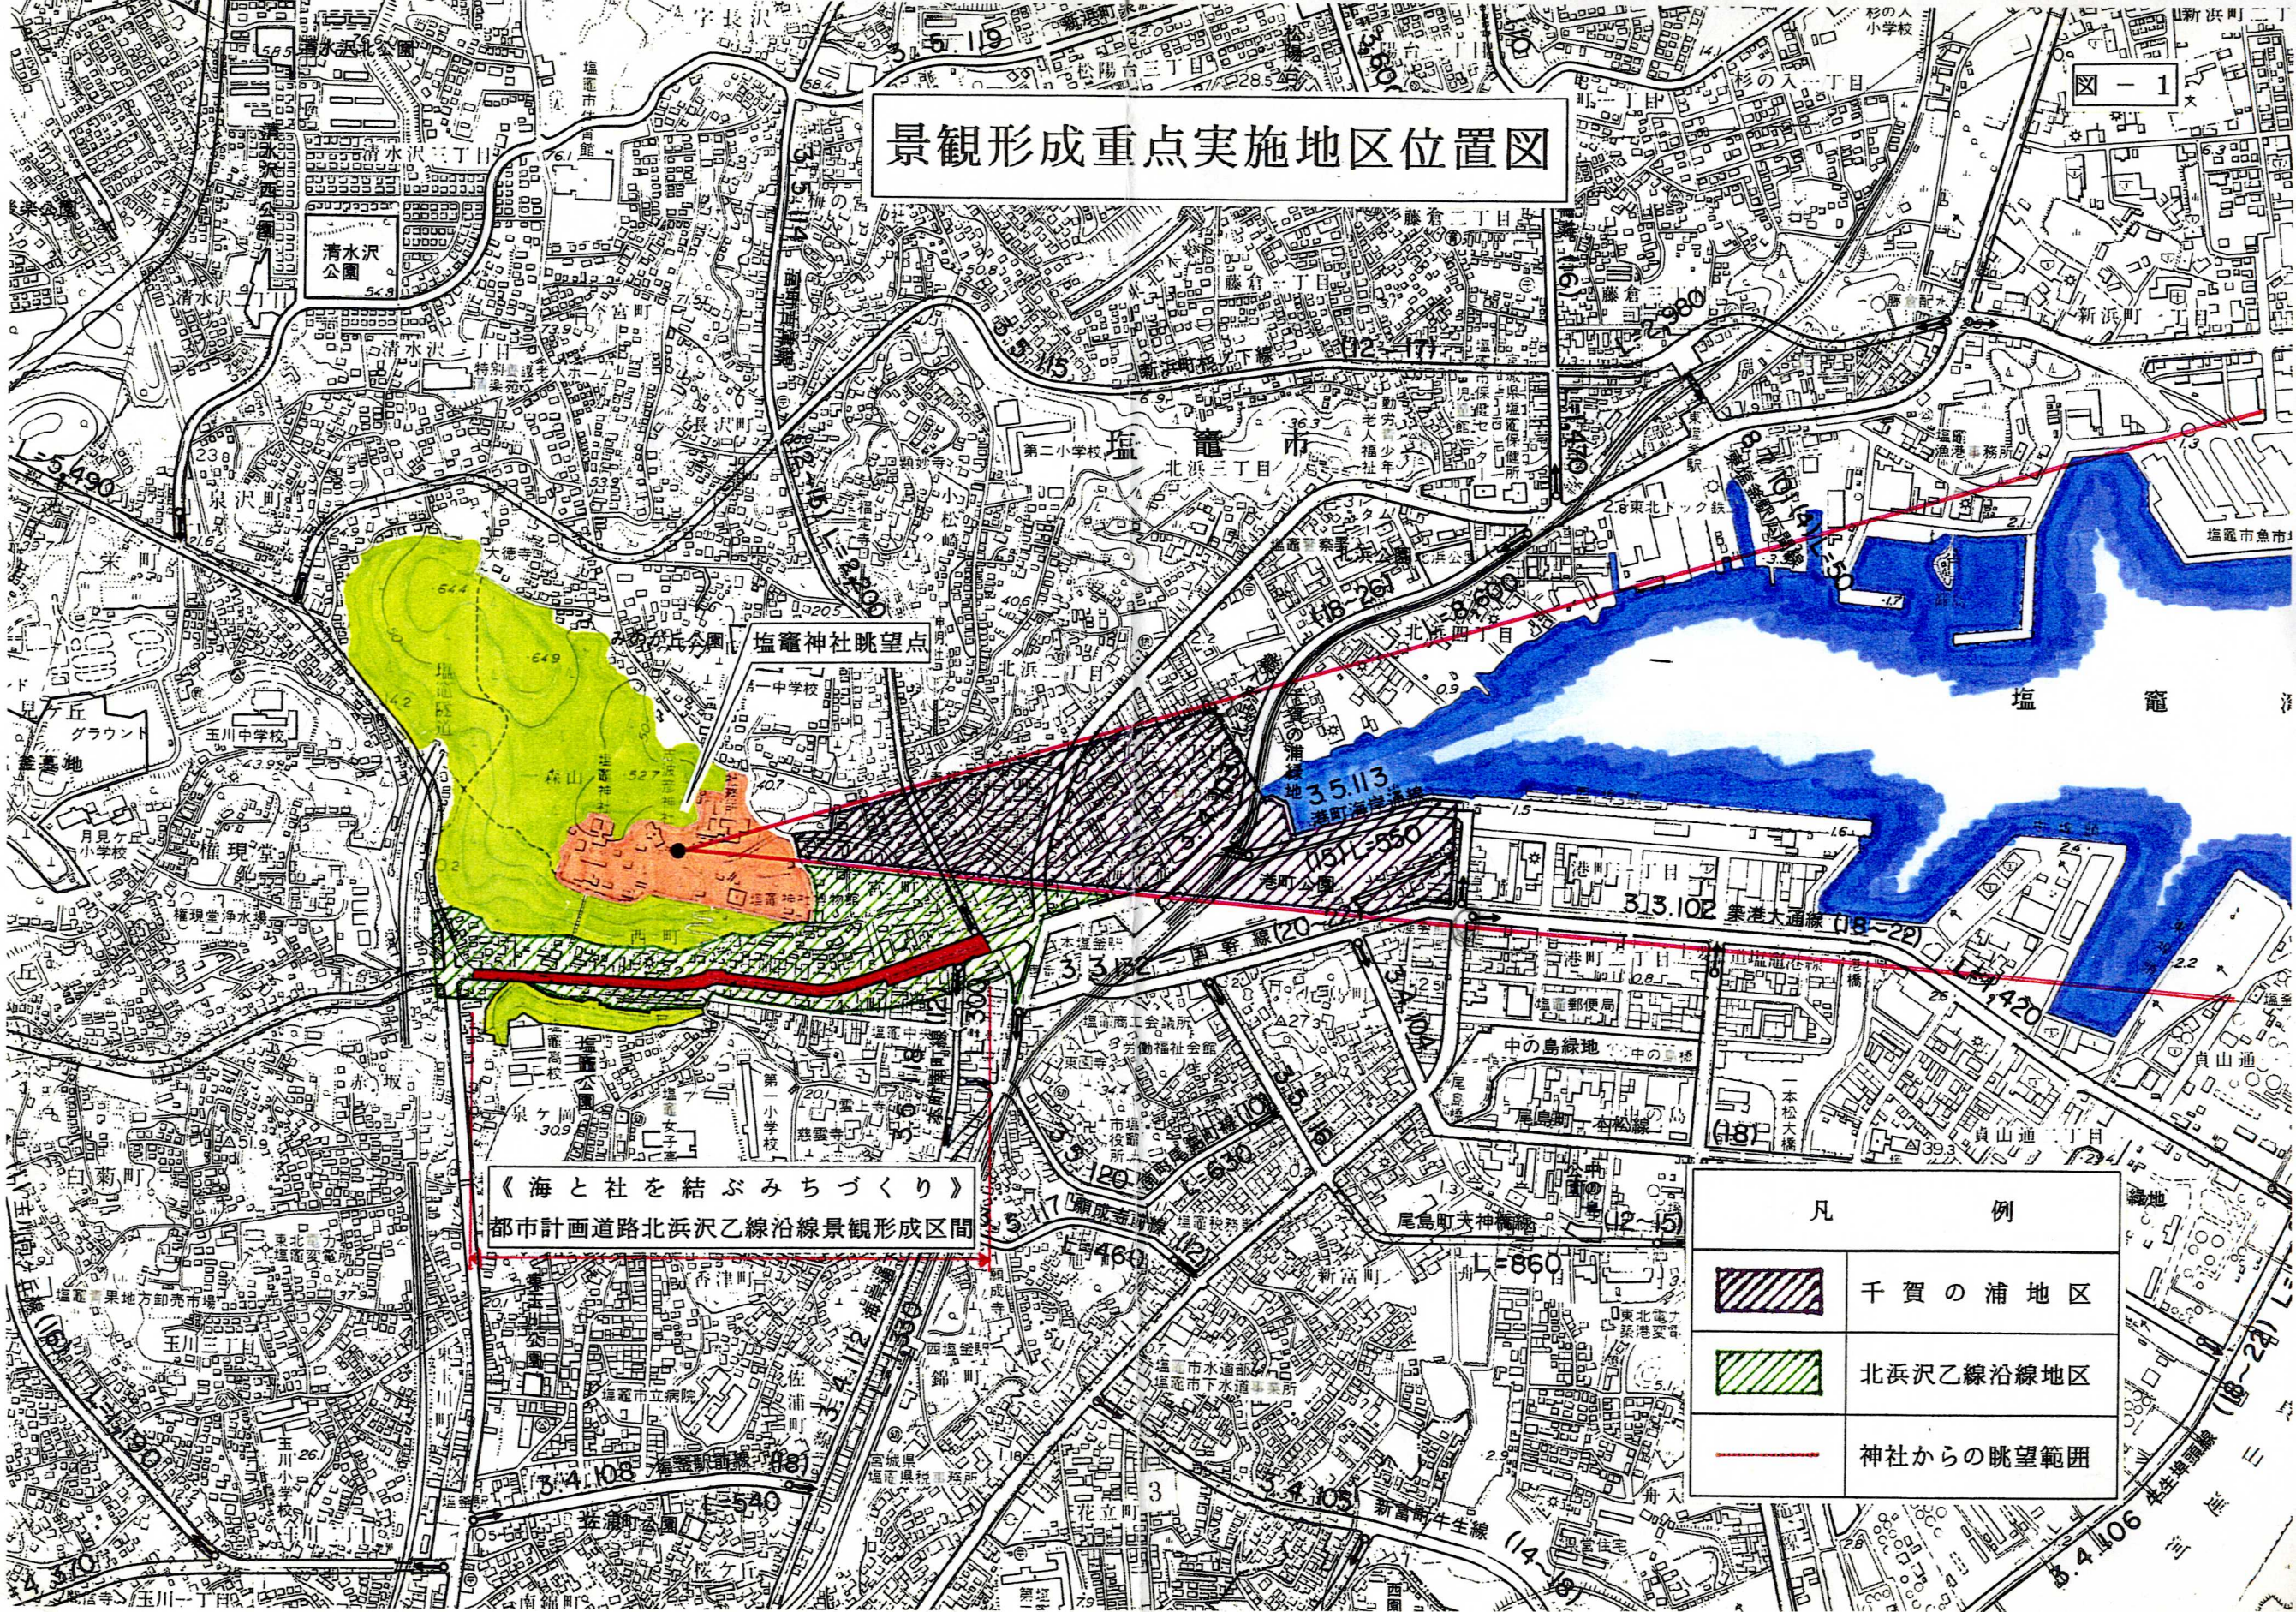

景観形成重点実施地区位置図

〈海と社を結ぶみちづくり〉
都市計画道路北浜沢乙線沿線景観形成区間

凡 例	
	千賀の浦地区
	北浜沢乙線沿線地区
	神社からの眺望範囲