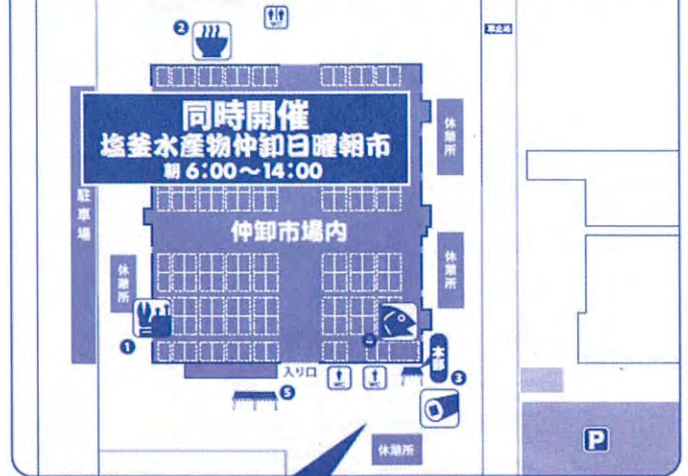

第2会場 塩釜水産物仲卸市場 6:00~14:00

第2会場 塩釜水産物仲卸市場 案内

1. 8:00~
- ① 仲卸カニ汁 ……100円(先着600杯)
  - ② 仲卸あさり汁 ……100円(先着500杯)
3. 9:30~
- ③ 鉄火巻き体験 予め受付が必要ですよ。
  ■8:30~受付開始 …500円(先着230杯)
- ④ マグロ解体ショー&模擬セリ
  1回目/10:00~ 2回目/11:00~
  活気のある市場の臨場感を体験!
  マグロ解体の迫力と、
  新鮮なお魚をセリ落とす興奮の体験。
- ⑤ 仲卸お買い物スタンプラリー景品交換所

第1会場 塩釜市魚市場 ステージイベントスケジュール

1. 7:30~ 塩釜市立玉川中学校吹奏楽部演奏
2. 7:45~ オープニングセレモニー
3. 8:30~ いそ山あかり太鼓演奏【1回目】
4. 9:15~ 模擬セリ【1回目】
5. 10:00~ いそ山あかり太鼓演奏【2回目】
6. 11:00~ 模擬セリ【2回目】
7. 11:45~ 塩釜高校吹奏楽部演奏
8. 12:30~ むすび丸とジャンケン大会