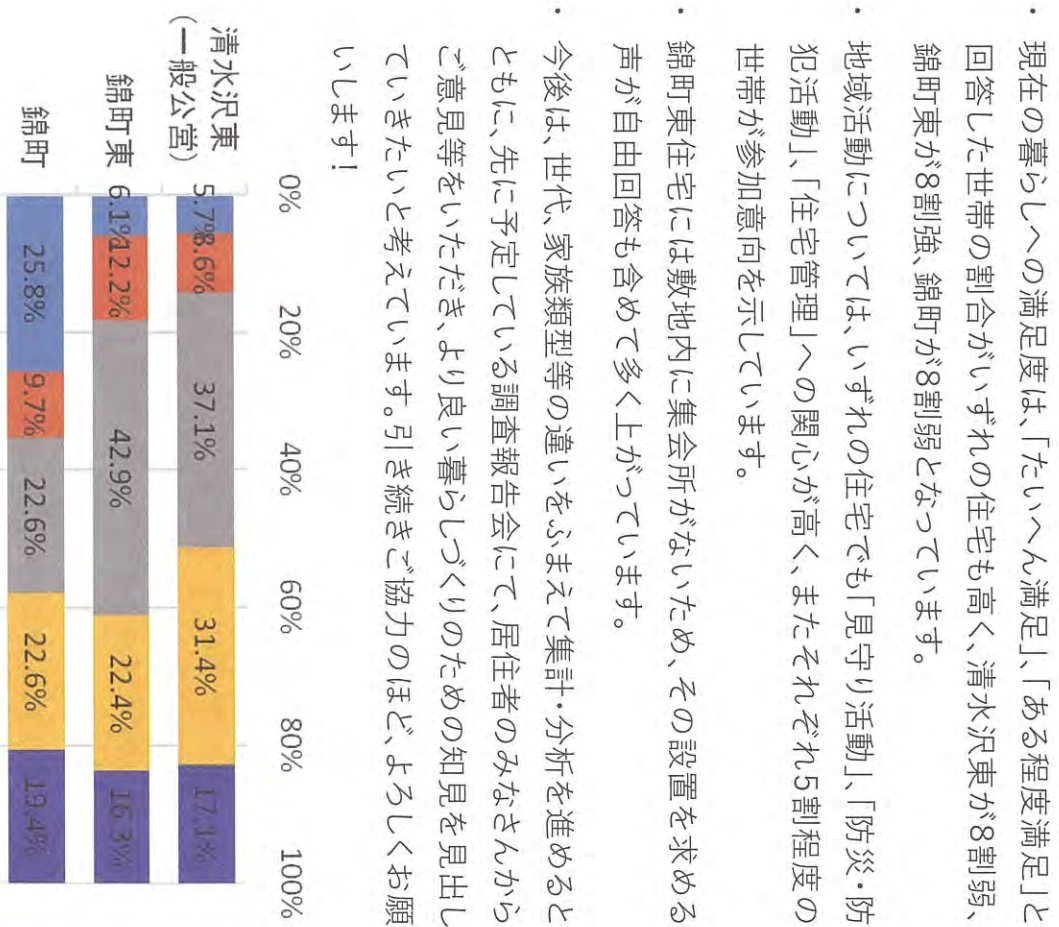

▲昨年度は清水沢東住宅での芋煮会にあわせたダンボールたなづくりWSを開催しました(2017年10月15日)

清水沢東・錦町東・錦町災害公営住宅アンケート調査を実施しました!

先般、清水沢東(一般公営世帯のみ/52世帯)住宅、錦町東住宅(70戸)、錦町住宅(40戸)の災害公営住宅を対象に、暮らしの実態とコミュニケーション形成への意向等に関するアンケート調査を実施しました。お陰様でとても多くのご回答をいただくことができました。ご協力、誠にありがとうございました。調査結果につきましては、下記の日程等で詳しくご報告する予定です。多くの方々にご参加いただきましたと思っています。

ここでは紙面の制約上、調査結果の概要のみ、ご報告致します。また、北浜住宅につきましては、9月下旬から10月中旬にかけて、アンケート調査を実施させていただく予定です。

《調査の概要》

調査方法: アンケート調査
配布: ポスト投函(8月9日)、回収: 訪問手渡し(8月18日～25日)
回収率: 清水沢東73.1%、錦町東81.4%、錦町82.5%

《調査結果報告会》

錦町住宅の調査結果	9月29日(土)10時～11時半	会場: 錦町住宅集会所
錦町東住宅の調査結果	9月29日(土)13時半～15時	会場: 錦町住宅集会所
清水沢東住宅の調査結果	11月中旬頃	会場: 清水沢東住宅集会所(予定)

《集計結果の概要》

- 清水沢東は、世帯主年齢が60歳代以上の割合が6割弱で、錦町東7割強、錦町8割強と比べて、比較的若い世代の居住者が多い傾向にあります。

グラフ: 高齢者の見守りへの参加について

まちのできごと TOWN Topics

清水沢東

夏らしいにぎわい、再び!

7月28日、清水沢東住宅で入居から2回目となる夏祭りが開催されました。昨年同様、子育て中のママさんたちが中心となった夏祭り実行委員が結成され、2か月以上も前から企画が練られていきました。当日は、パン食い競争やうちわ作りといったユニークな催し物や子どもたちによるダンス、合唱などさまざまなプログラムが組みまれ、子どもからお年寄りまで大勢の笑顔で溢れる1日となりました。