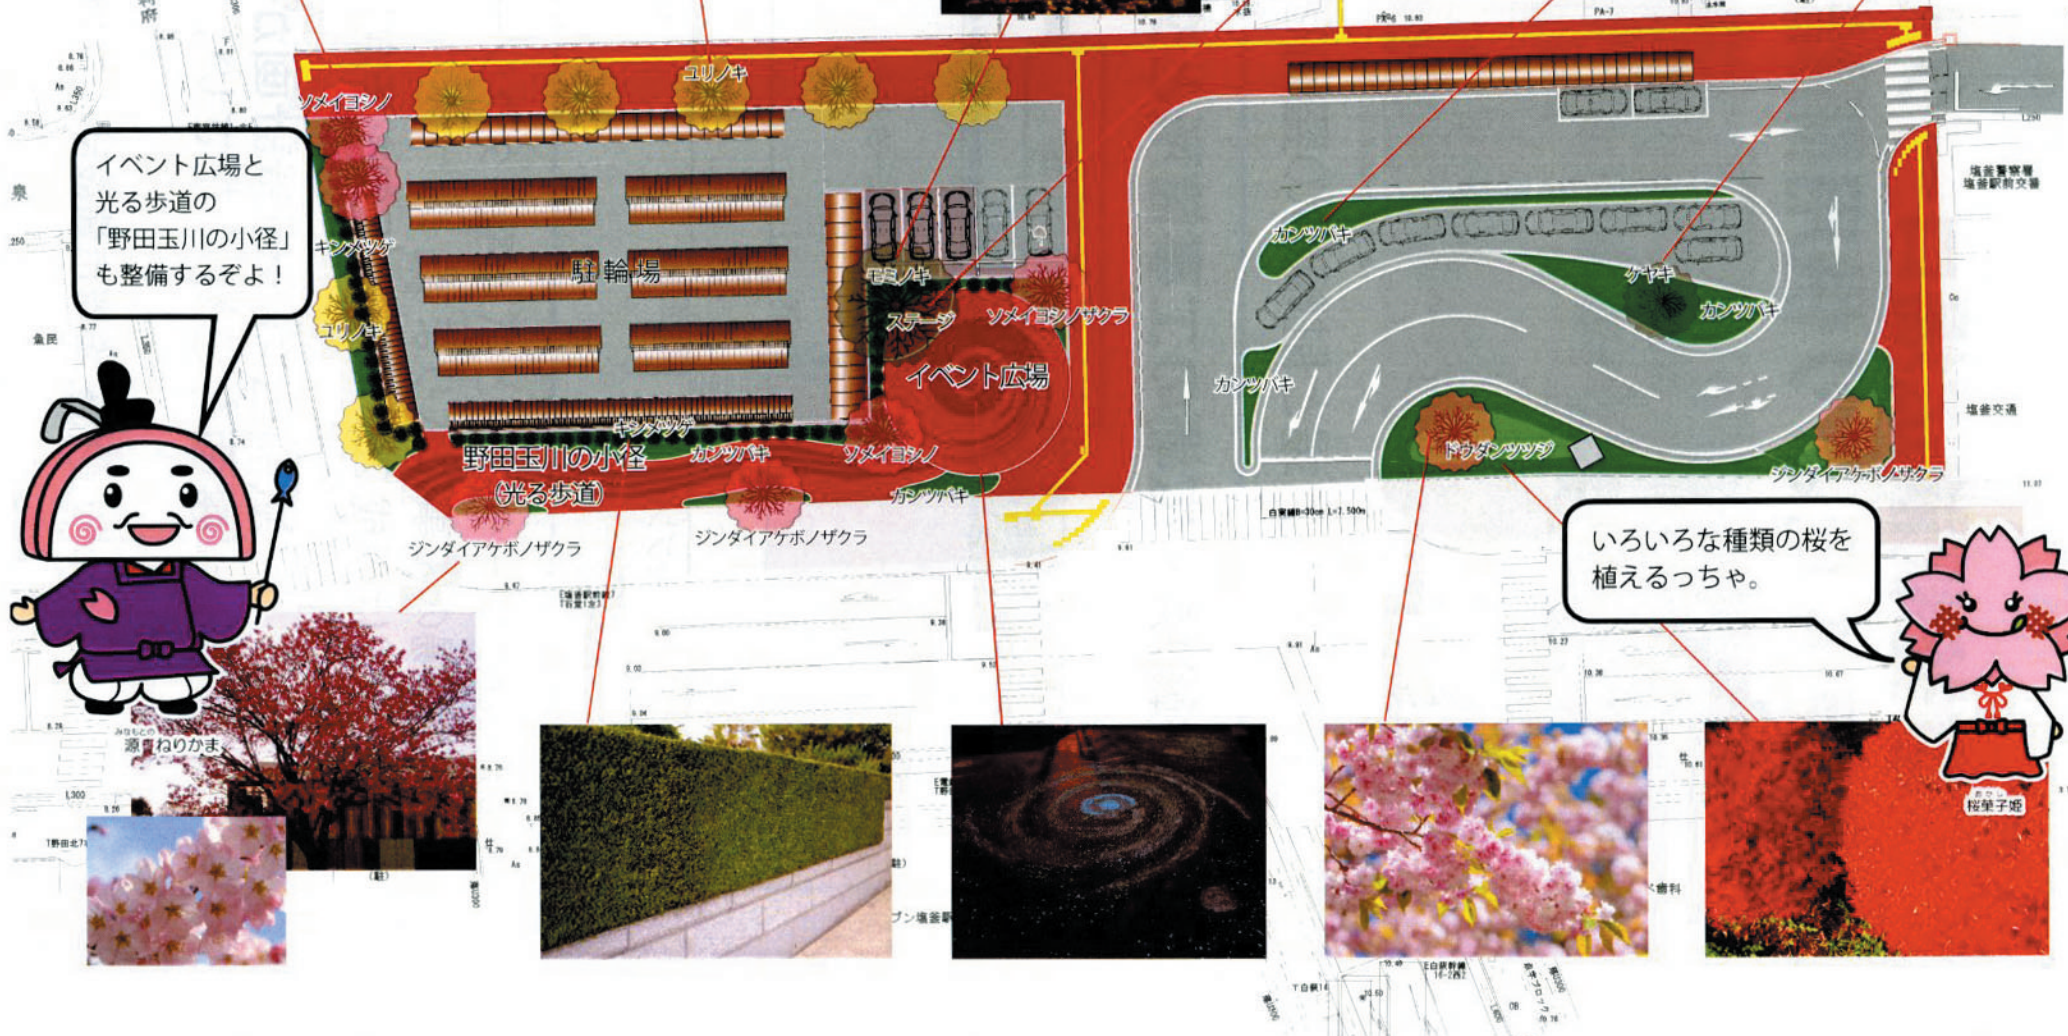

塩釜駅前広場ロータリーを 8月4日より供用開始します

▲整備が進む駅前広場ロータリー（平成26年7月29日撮影）

引き続き、広場と駐輪場の整備を行います

駐輪場・広場の工事箇所と交通規制

元の位置にロータリーとバス停、タクシーのりばが完成。
次は駐輪場の工事に入ります。

全ての完成は平成26年11月下旬を予定しております。

駅前広場の修景計画が決定しました！
裏面をご覧ください。

塩釜駅前広場整備工事（修景計画）

JR東日本 塩釜駅

イベント広場と
光る歩道の
「野田玉川の
小径」
も整備するぞよ！

いろいろな種類の桜を
植えるっちゃ。

利府

桜聖子姫