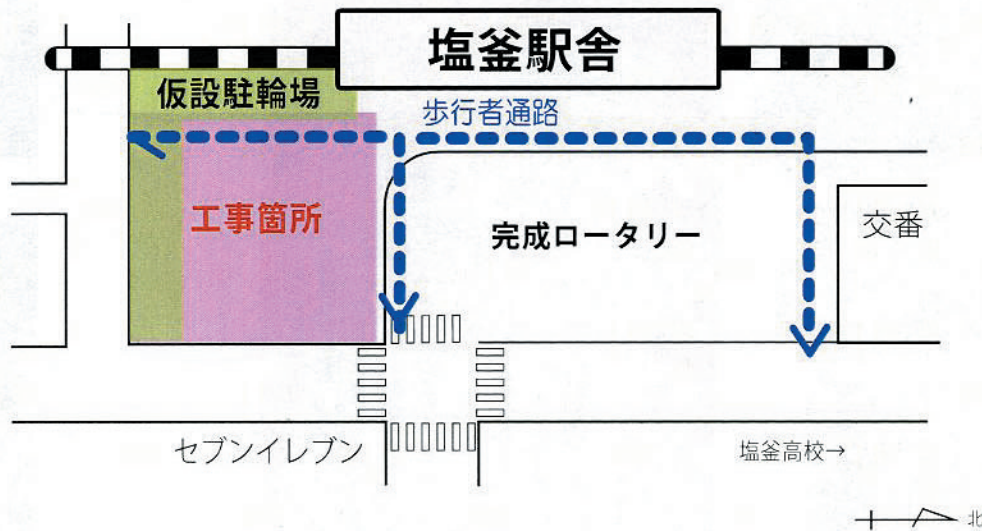

塩釜駅前広場ロータリーを 8月4日より供用開始します

▲整備が進む駅前広場ロータリー（平成26年7月29日撮影）

引き続き、広場と駐輪場の整備を行います

駐輪場・広場の工事箇所と交通規制

元の位置にロータリーとバス停、タクシーのりばが完成。
次は駐輪場の工事に入ります。

全ての完成は平成26年11月下旬を予定しております。

駅前広場の修景計画が決定しました！
裏面をご覧ください。

塩釜駅前広場整備工事（修景計画）

JR東日本 塩釜駅

イベント広場と
光る歩道の
「野田玉川の
小径」
も整備するぞよ！

いろいろな種類の桜を
植えるっちゃ。

利府

桜聖子姫