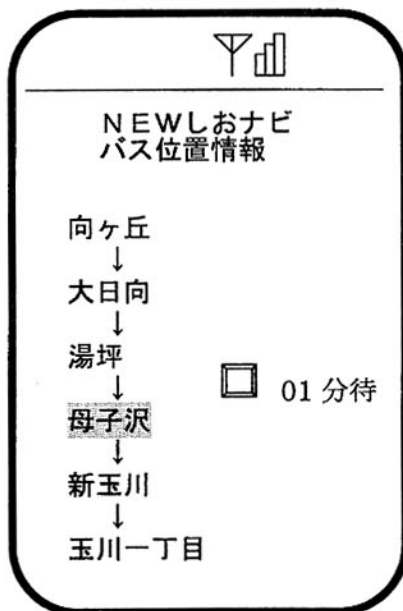

NEWしおナビ 100円バスの現在位置が 携帯電話からわかります！

インターネット対応のパソコン又は携帯電話にアドレスを入力すると、バスの位置情報を取得できるシステムを導入します。

1 導入するバス

NEWしおナビ 100円バス

2 運用開始日

平成 25 年 10 月 1 日から（試験導入）

3 アドレス

<URL>

<http://www.busnav.net/new-shionavi-100bus/>

<QRコード>

4 携帯画面（イメージ）

任意の停留所を選択すると
選択した停留所の待ち時の目安
が表示されます。

例) 母子沢を選択

バスの位置

担当：政策課企画係
電話：内線 314