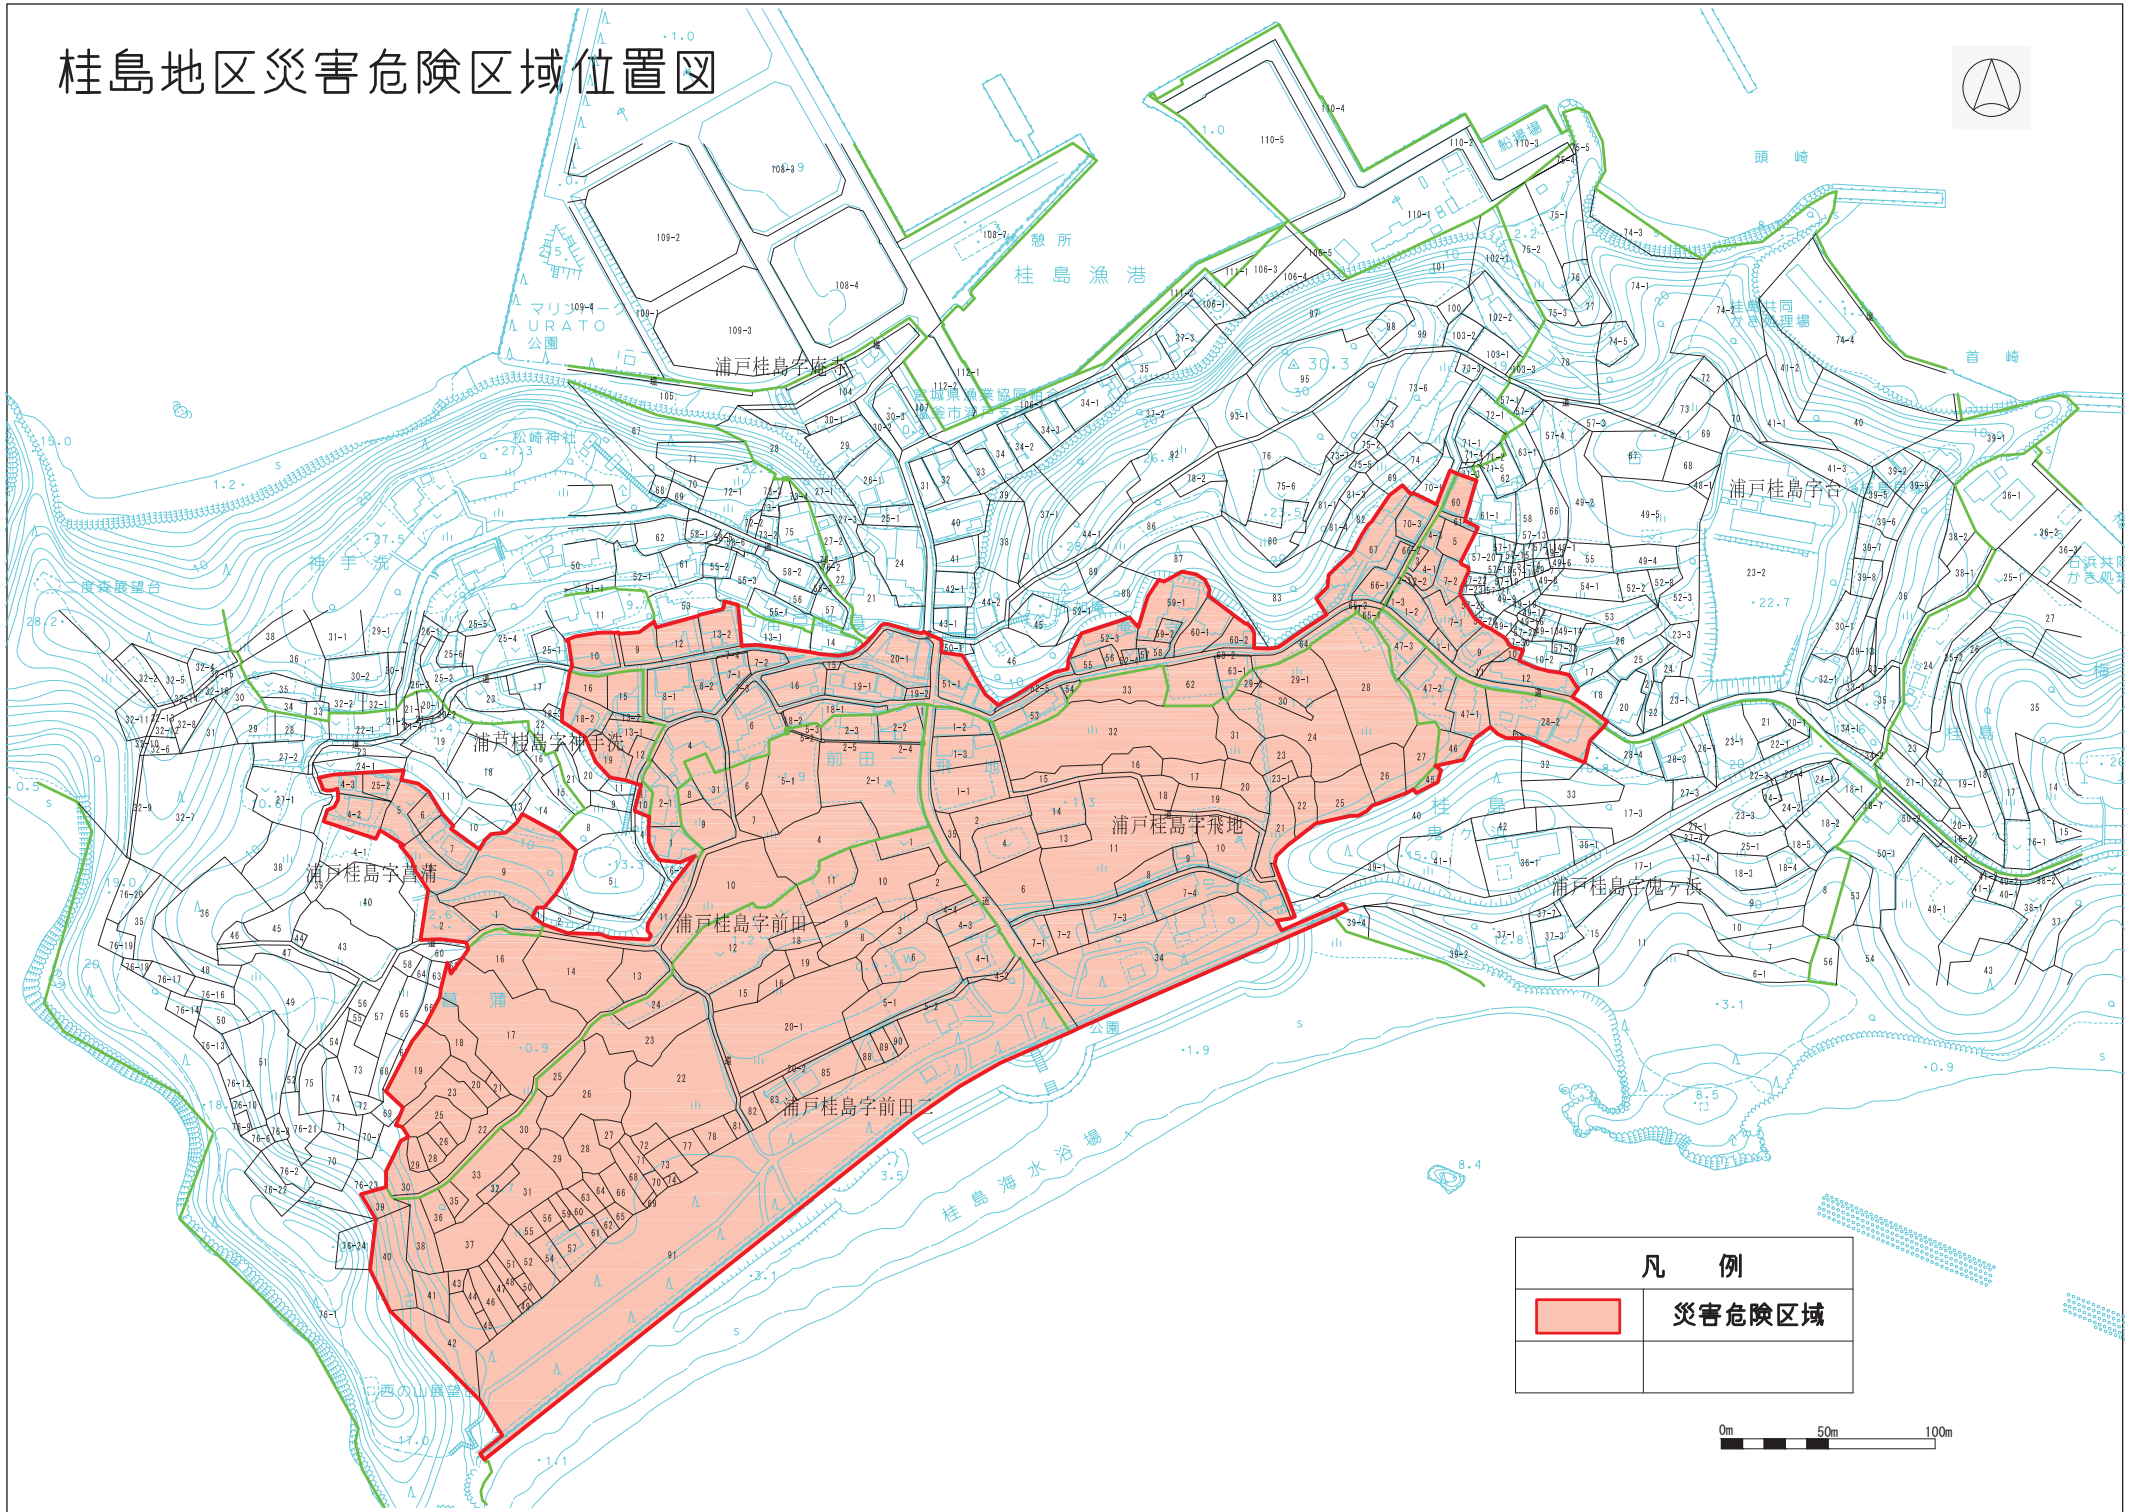

桂島地区災害危険区域位置図

凡 例	
	災害危険区域

0m 50m 100m