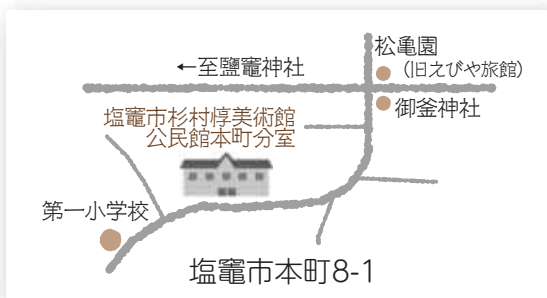

### ①造形ワークショップ「立体で絵画をつくろう」

杉村惇画伯の作品を立体におこし、画伯が見つめた風景をこどもたちがユニークに再現します。

とき 11月30日(日) 13:00～15:00

ところ 講習室1・2

対象 小学生～高校生

講師 佐野美里さん (彫刻家)

参加費 500円 (材料費)

申込 11月1日(土)から電話にて受け付け

### ②「杉村惇画伯にチャレンジ～子どもたちの作品展」

ワークショップで作った作品を展示します。

とき 平成27年2月8日(日)～3月1日(日)

ところ 企画展示室1・2

\*期間中、子どもたちに展示作業や美術館受付業務などを体験してもらい、美術館に親んでもらうイベントも企画しています。

## プレ・オープン

開館前に、市民の皆さんに美術館を開放します。常設展・特別展とも、どなたでも無料でご覧いただけます。

とき 11月20日(土) 10:00～15:00

問 塩竈市杉村惇美術館について  
杉村惇美術館 ☎36212555  
塩竈市公民館本町分室について  
公民館(東玉川町) ☎36513341  
公民館本町分室 ☎36212555

■塩竈市公民館本町分室について  
長い間、ご不便をおかけしましたが、  
11月23日(日・祝)から利用できま  
す。  
貸館を受け付ける施設  
講習室1、講習室2、日本間  
※大講堂は、美術館のイベントが  
ない場合は利用できません。  
開館時間 午前9時～午後9時  
休館日 年末年始  
申込受付 11月22日までは公民館  
(東玉川町)、11月23日からは公  
民館本町分室にて行います。  
※利用料金は以前と変わりません。