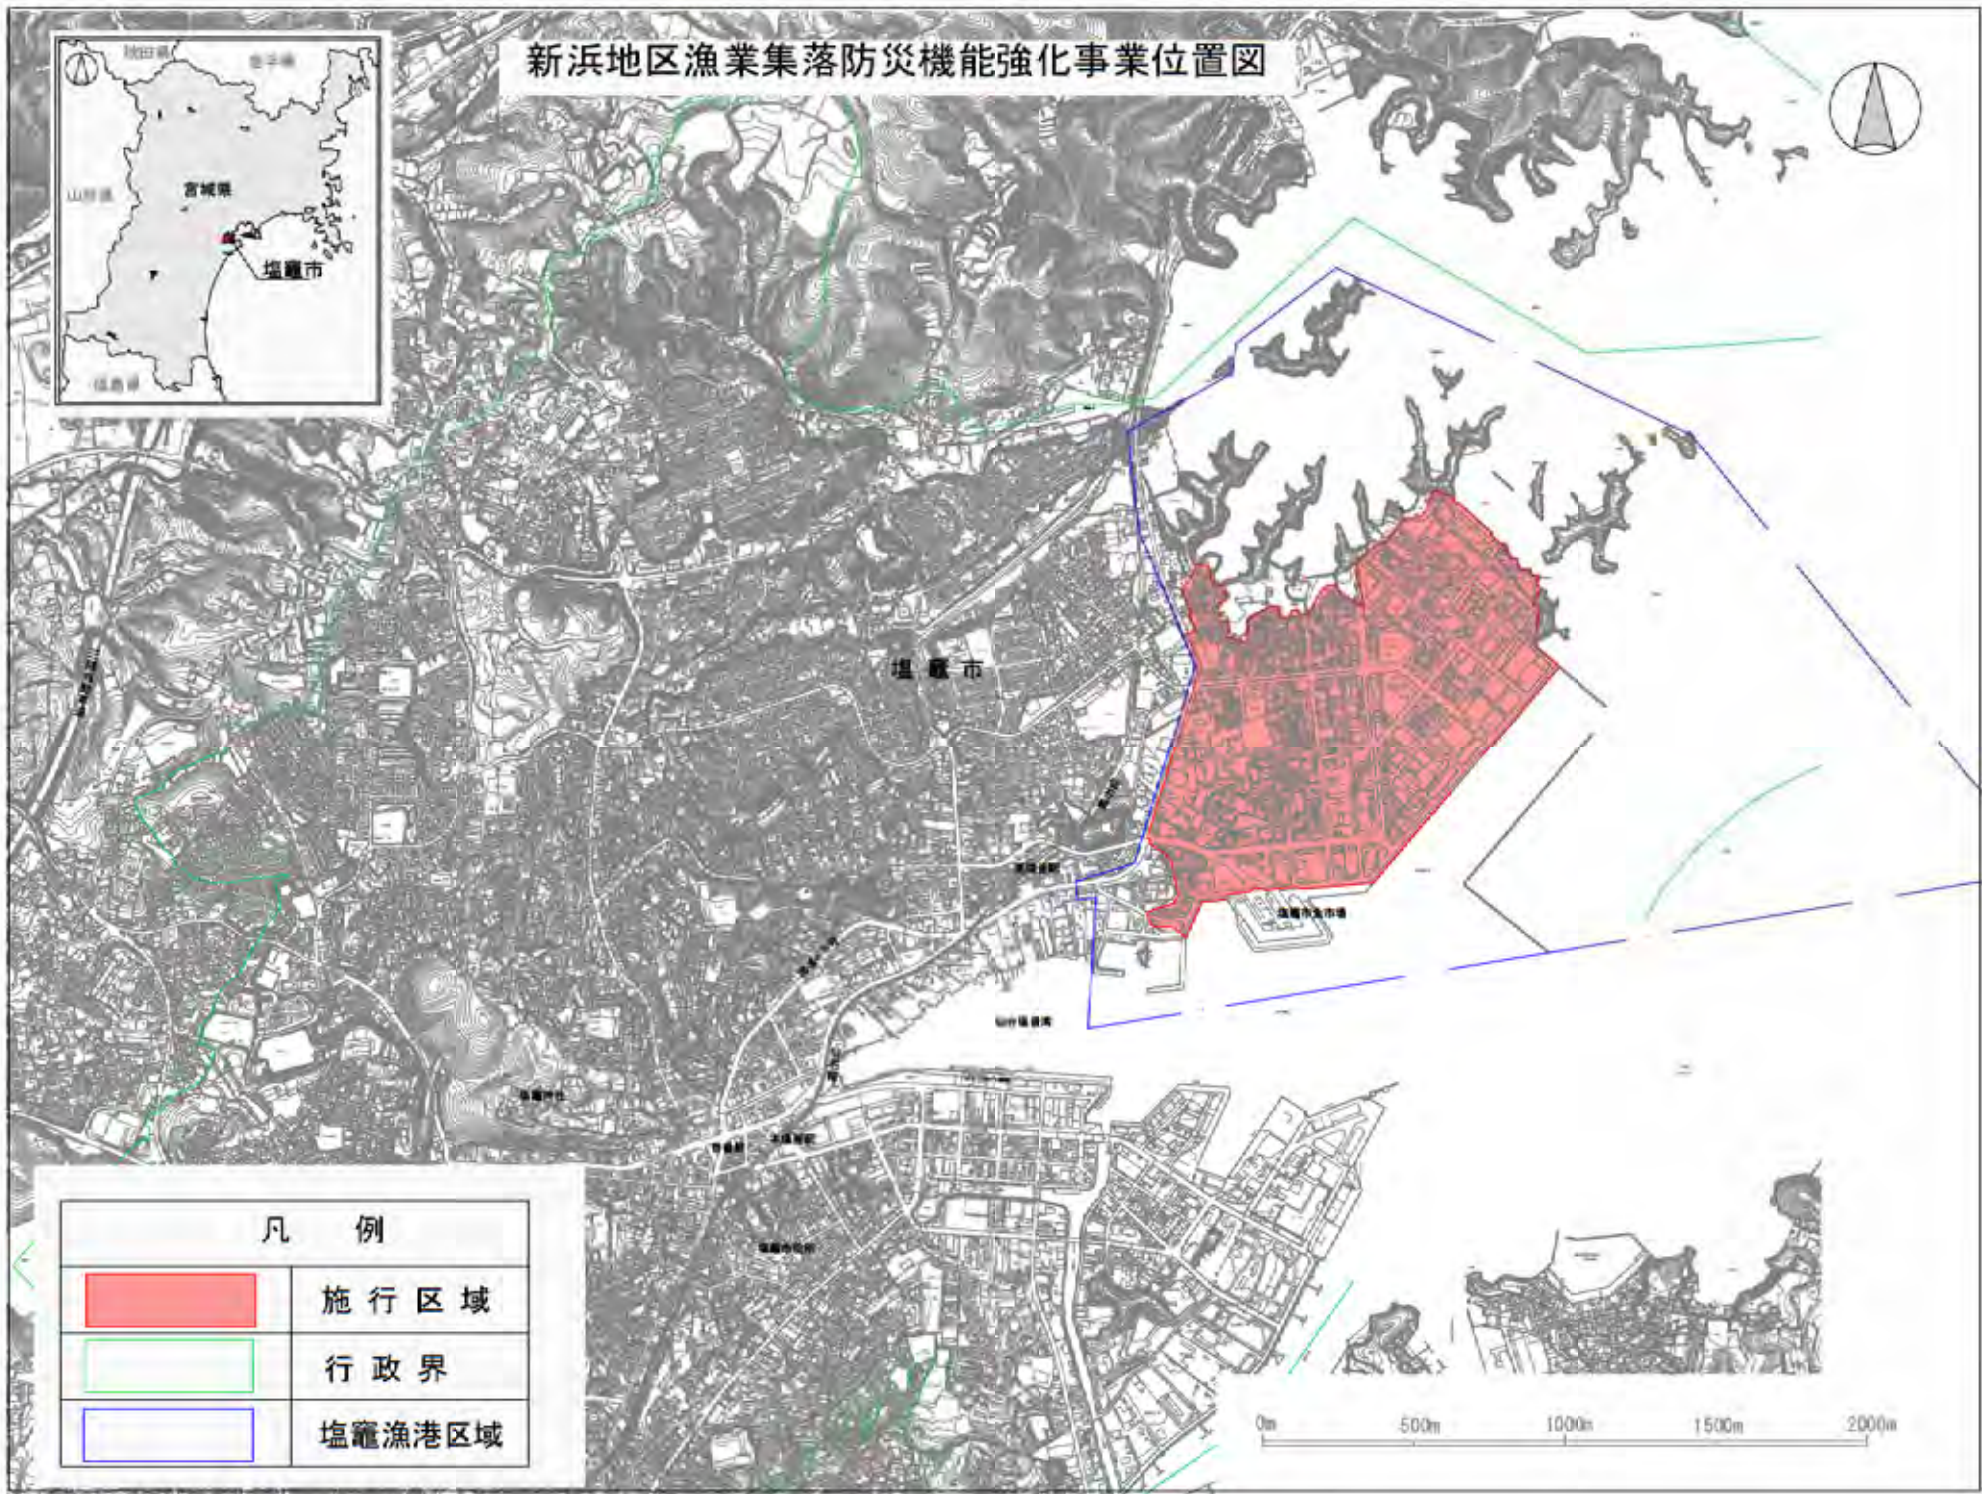

新浜地区漁業集落防災機能強化事業位置図

凡 例

	施行区域
	行政界
	塩蔵漁港区域