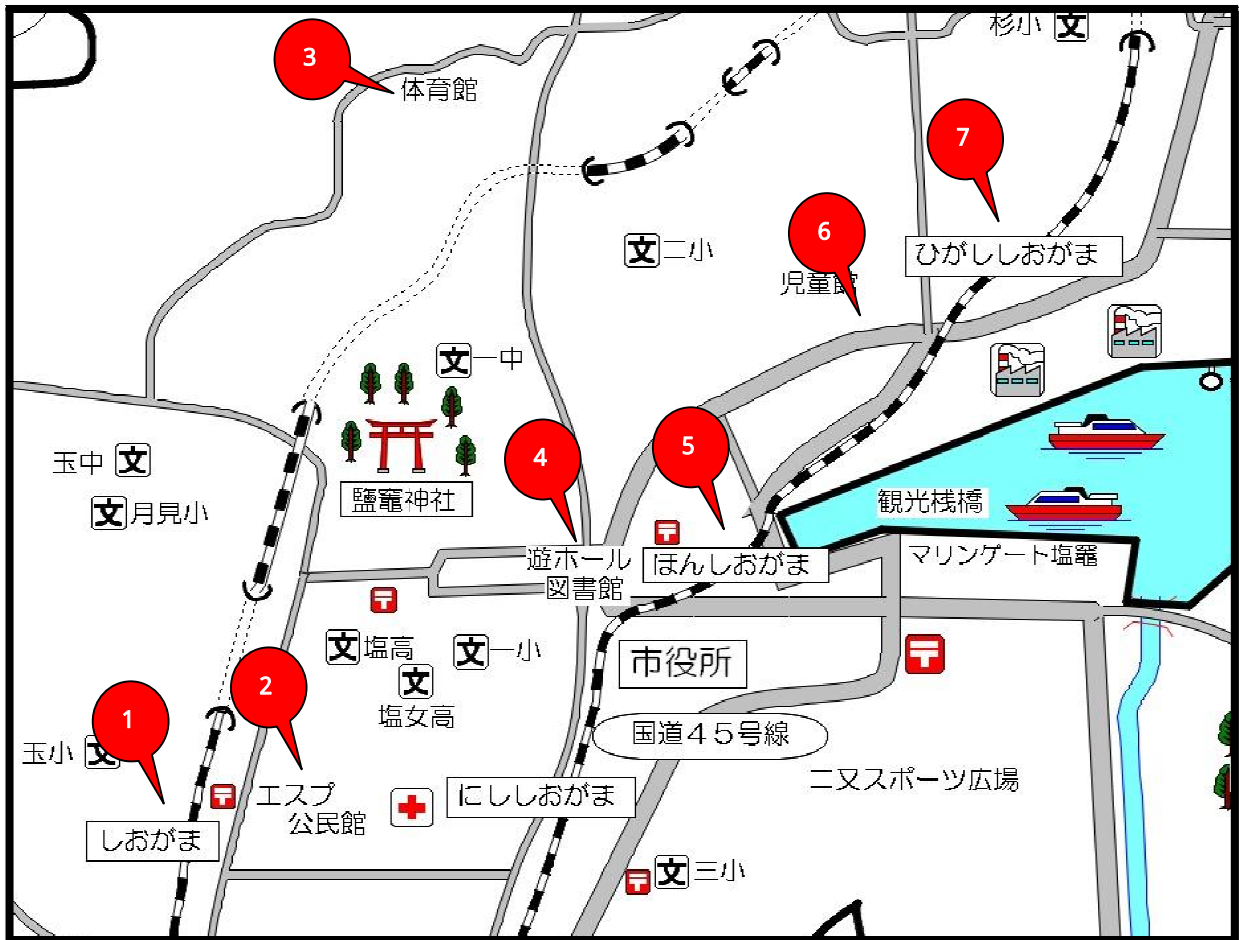

オストメイト対応トイレを設置している公共施設等のご案内

オストメイト対応トイレとは？

直腸がんや膀胱がんなどによって、腹部に人工肛門や人工膀胱、いわゆる「ストーマ」を造設されたオストメイトの方のために、便や尿を溜めておくための袋（パウチ）や腹部を洗浄するための洗浄機を備えたトイレです。

オストメイト対応トイレ設置の駅舎や公共施設

地図番号	駅舎・公共施設	住所
1	東北本線 塩釜駅	塩釜市東玉川町
2	ふれあいエスパ塩釜	塩釜市東玉川町 9-1
3	塩釜ガス体育館	塩釜市今宮町 9-1
4	市民図書館・遊ホール	塩釜市本町 1-1 （壱番館 4 階）
4	塩釜市役所 壱番館庁舎	” （壱番館 1 階）
5	仙石線 本塩釜駅	塩釜市海岸通
6	保健センター	塩釜市北浜四丁目 8-13
7	仙石線 東塩釜駅	塩釜市藤倉 3 丁目