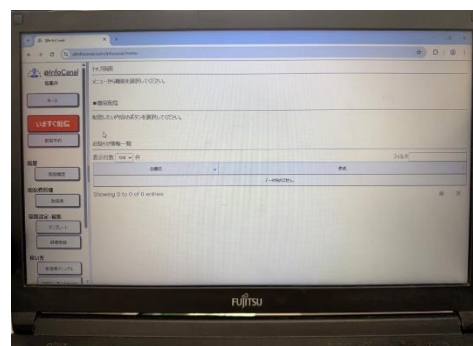

2. システム整備による新機能

- ① AI音声かつ遠隔操作での放送が可能となり、庁舎外でも配信が可能となります。
- ② SNS一斉配信機能を持ち、多様な媒体から災害情報を収集できます。
- ③ 高性能スピーカーを設置し、音声により広範囲に届き、放送が聞きやすくなります。

【新屋外子局】

【新システム操作盤】

【新システム PC 操作画面】

塩竈に寄ってけさいん観光プロモーション事業 (第5弾) を実施します