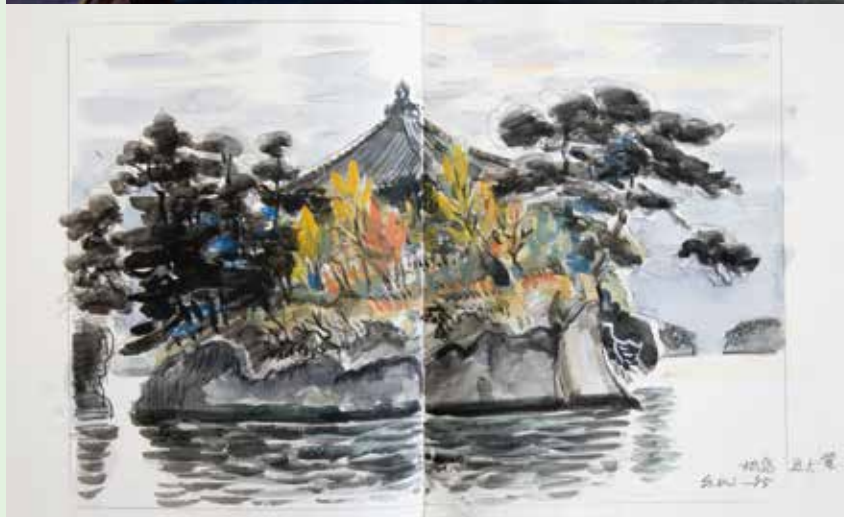

絵画から思い出す まちの記憶

出展者 ※五十音順

吾妻 篤 遠藤久夫 柏谷佳代子 塩竈パレットクラブ 志賀一男 島津和人
遠山晴夫 富田利吉郎 藤崎 鎮 藤崎乃瑛 藤崎芳之 松本朋浩 米谷泰洋 ほか

2026/5/2^① - 6/21^② 塩竈市杉村惇美術館

開館時間：10時～17時（最終受付16時30分）月曜休館（5/4、5/11、5/18、5/25、6/1、6/8、6/15）

展示観覧料（常設展込）：一般・大学生 300円 高校生 150円 メンバーシップ・中学生以下無料

※各種障がい者手帳を提示された方は割引。団体割引有。

主催：塩竈市杉村惇美術館 共催：塩竈市

後援：河北新報社 朝日新聞仙台総局 毎日新聞仙台支局 読売新聞東北総局 NHK仙台放送局 tbc東北放送 仙台放送 ミヤギテレビ

khb東日本放送 エフエム仙台 BAYWAVE78.1FM 宮城ケーブルテレビ株式会社 仙台リビング新聞社

協力：塩竈市民図書館 塩釜商工会議所 塩竈市美術展実行委員会 鈴寛ギャラリー 江渡加奈 今野紀房 藤崎秀昌 松田美和子 無量井英二

塩竈市杉村惇美術館

SHIOGAMA SUGIMURA JUN MUSEUM OF ART