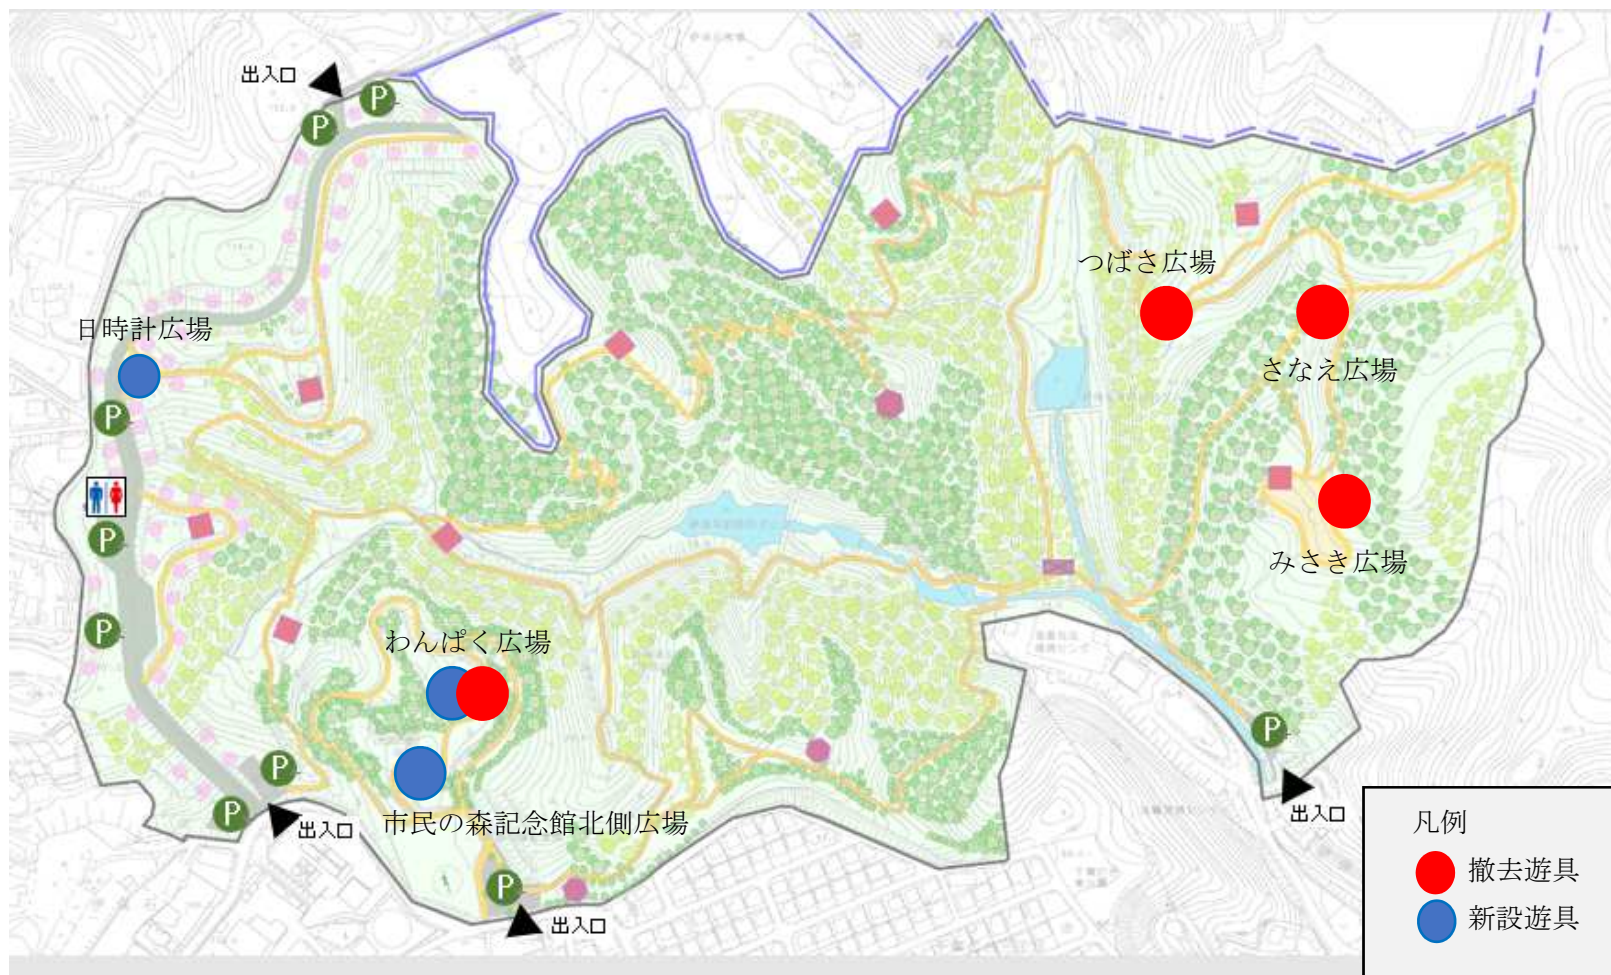

【参考資料】伊保石公園遊具位置図

【参考資料】 既存遊具撤去写真

わんぱく広場(ターザンロープ)

みさき広場 (中型複合遊具)

さなえ広場 (吊り橋)

さなえ広場 (丸太渡り)

つばさ広場 (中型複合遊具)

# 【参考資料】遊具新設箇所図

わんぱく広場  
(中型複合遊具新設)  
面積：約 1, 8 3 1 m<sup>2</sup>

市民の森記念館北側広場  
(中型複合遊具新設)  
面積：約 1, 1 3 7 m<sup>2</sup>

多目的広場

市民の森  
記念館  
伊佐石公園  
管理事務所

写真3

写真3

写真2

写真1

写真1

# 【参考資料】遊具新設箇所図