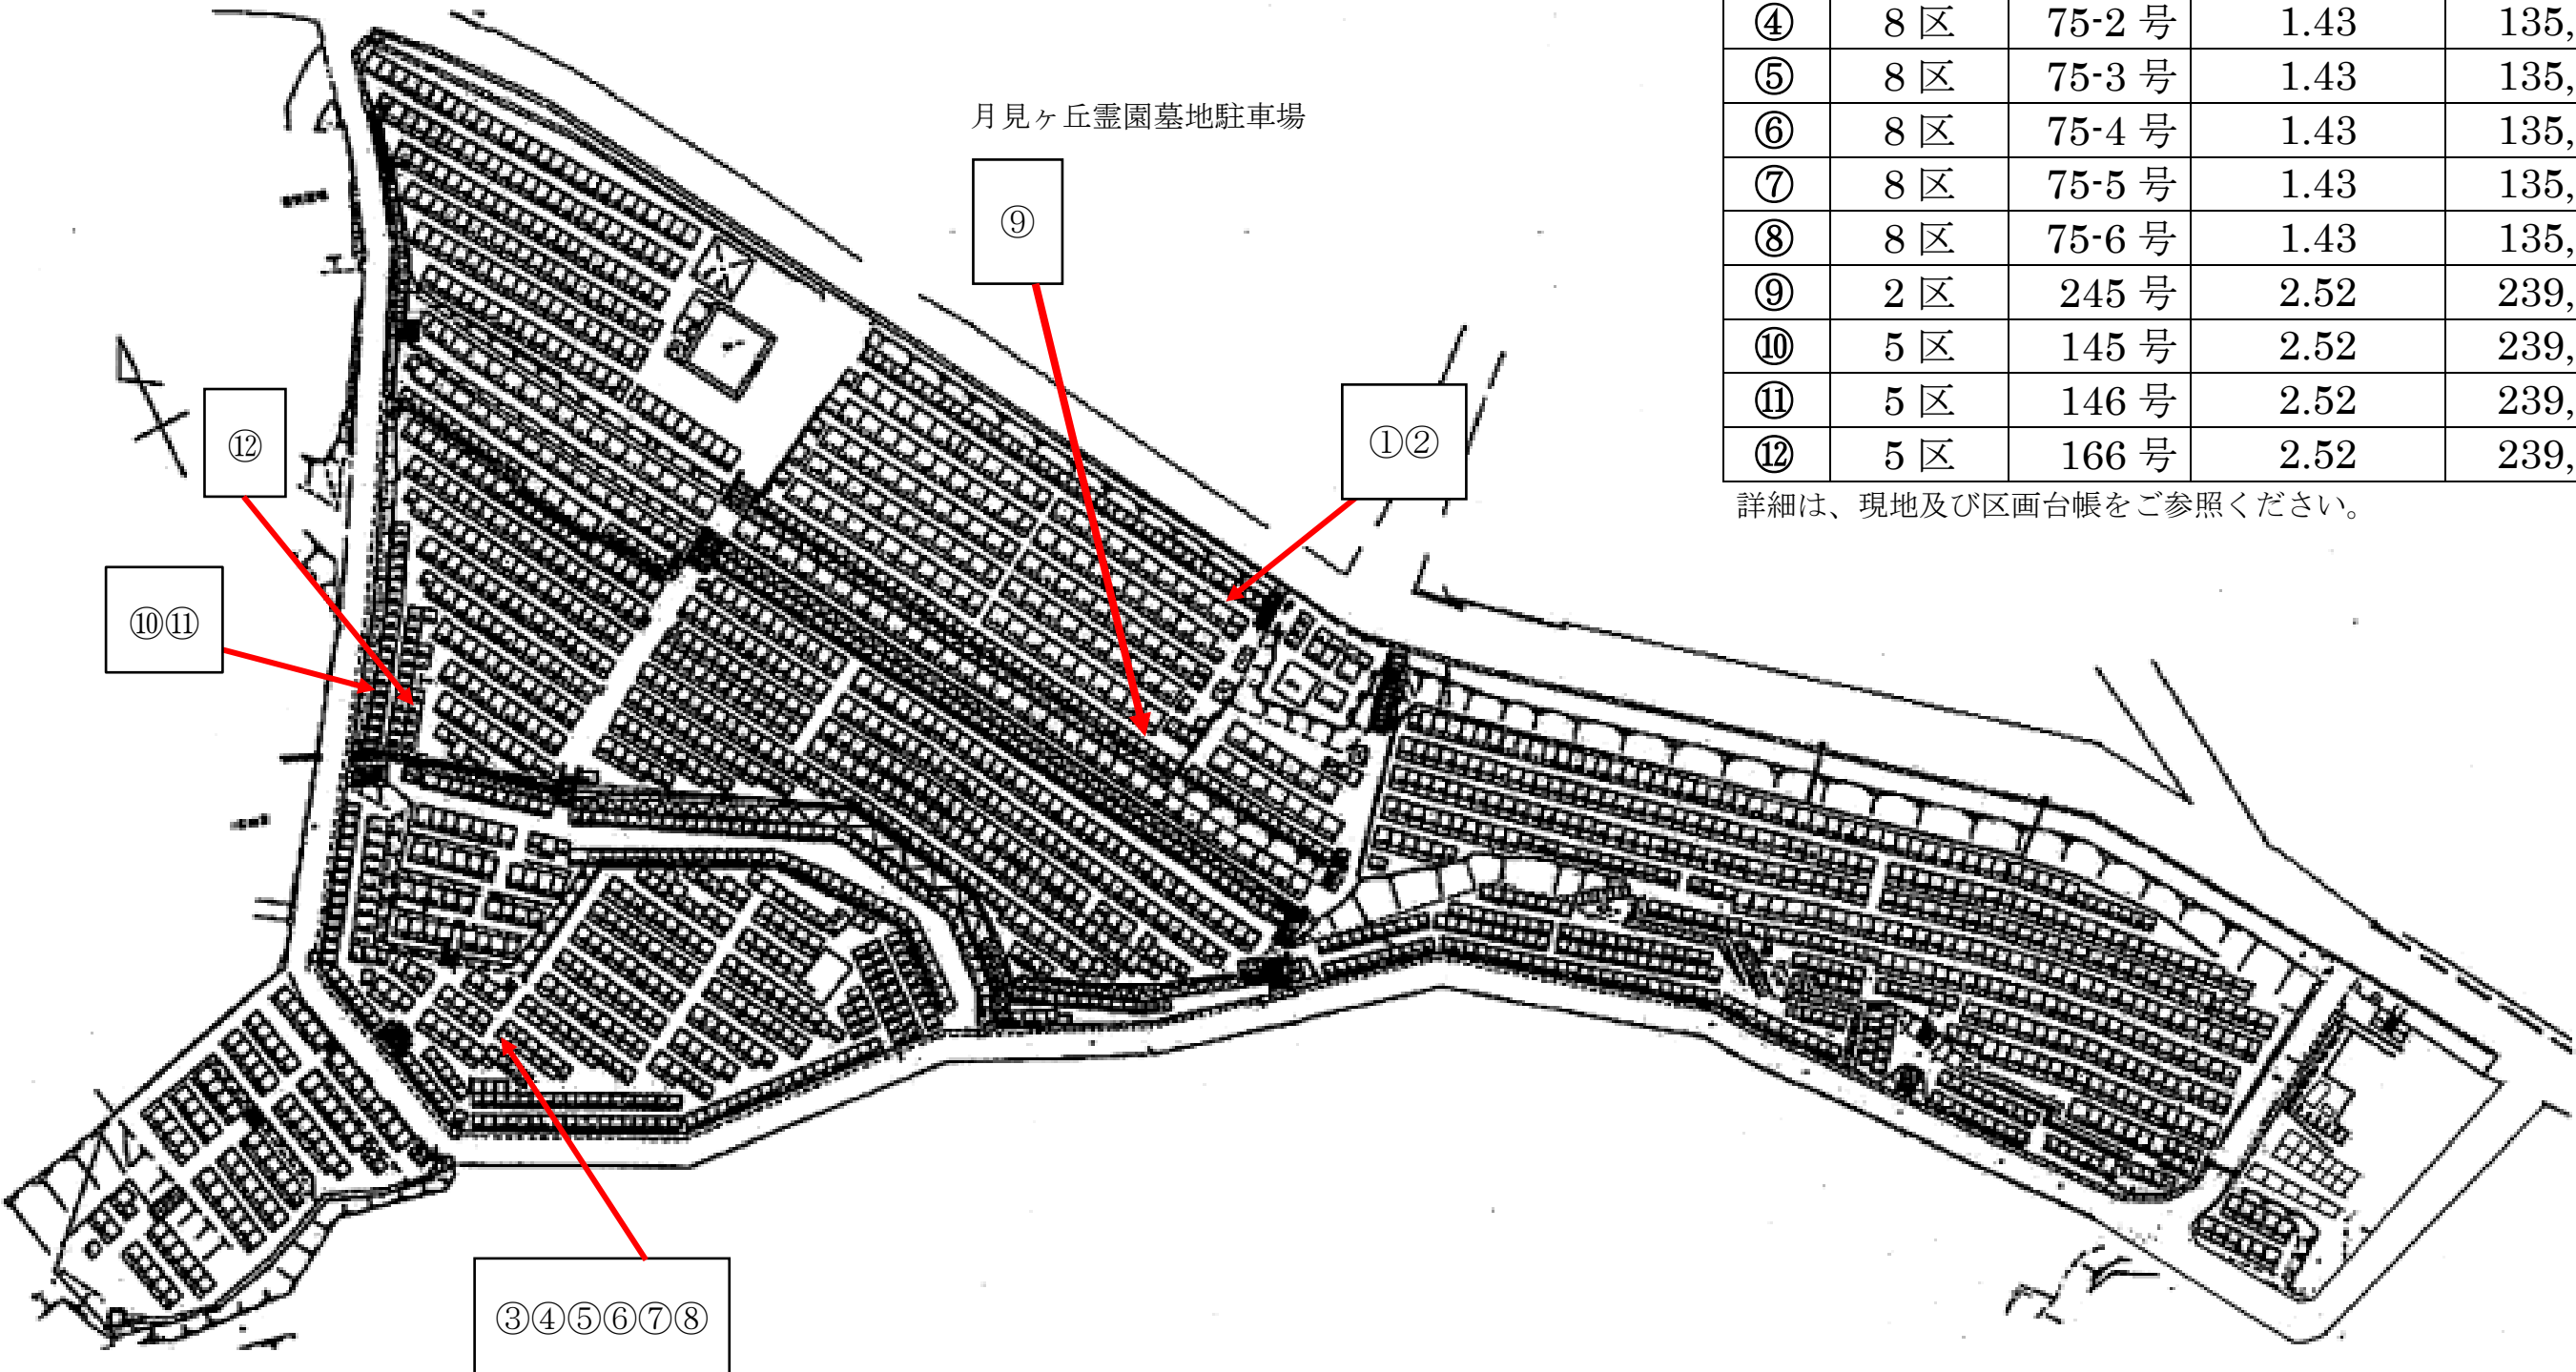

令和6年度 月見ヶ丘霊園墓地貸出案内図
 (①~⑫)

No.	区画番号	面積 (㎡)	使用料 (円)
①	2区 60-2号	1.43	135,850
②	2区 60-3号	1.43	135,850
③	8区 75-1号	1.43	135,850
④	8区 75-2号	1.43	135,850
⑤	8区 75-3号	1.43	135,850
⑥	8区 75-4号	1.43	135,850
⑦	8区 75-5号	1.43	135,850
⑧	8区 75-6号	1.43	135,850
⑨	2区 245号	2.52	239,400
⑩	5区 145号	2.52	239,400
⑪	5区 146号	2.52	239,400
⑫	5区 166号	2.52	239,400

詳細は、現地及び区画台帳をご参照ください。

令和6年度 月見ヶ丘霊園墓地貸出案内図
(13~20)

No.	区画番号	面積 (㎡)	使用料 (円)
⑬	2区 256号	2.70	256,500
⑭	4区 54-1号	2.70	256,500
⑮	4区 54-2号	2.70	256,500
⑯	4区 54-3号	2.70	256,500
⑰	5区 149号	2.70	256,500
⑱	4区 57-1号	3.51	333,450
⑲	2区 99号	4.86	461,700
⑳	3区 41号	4.86	461,700

詳細は、現地及び区画台帳をご参照ください。