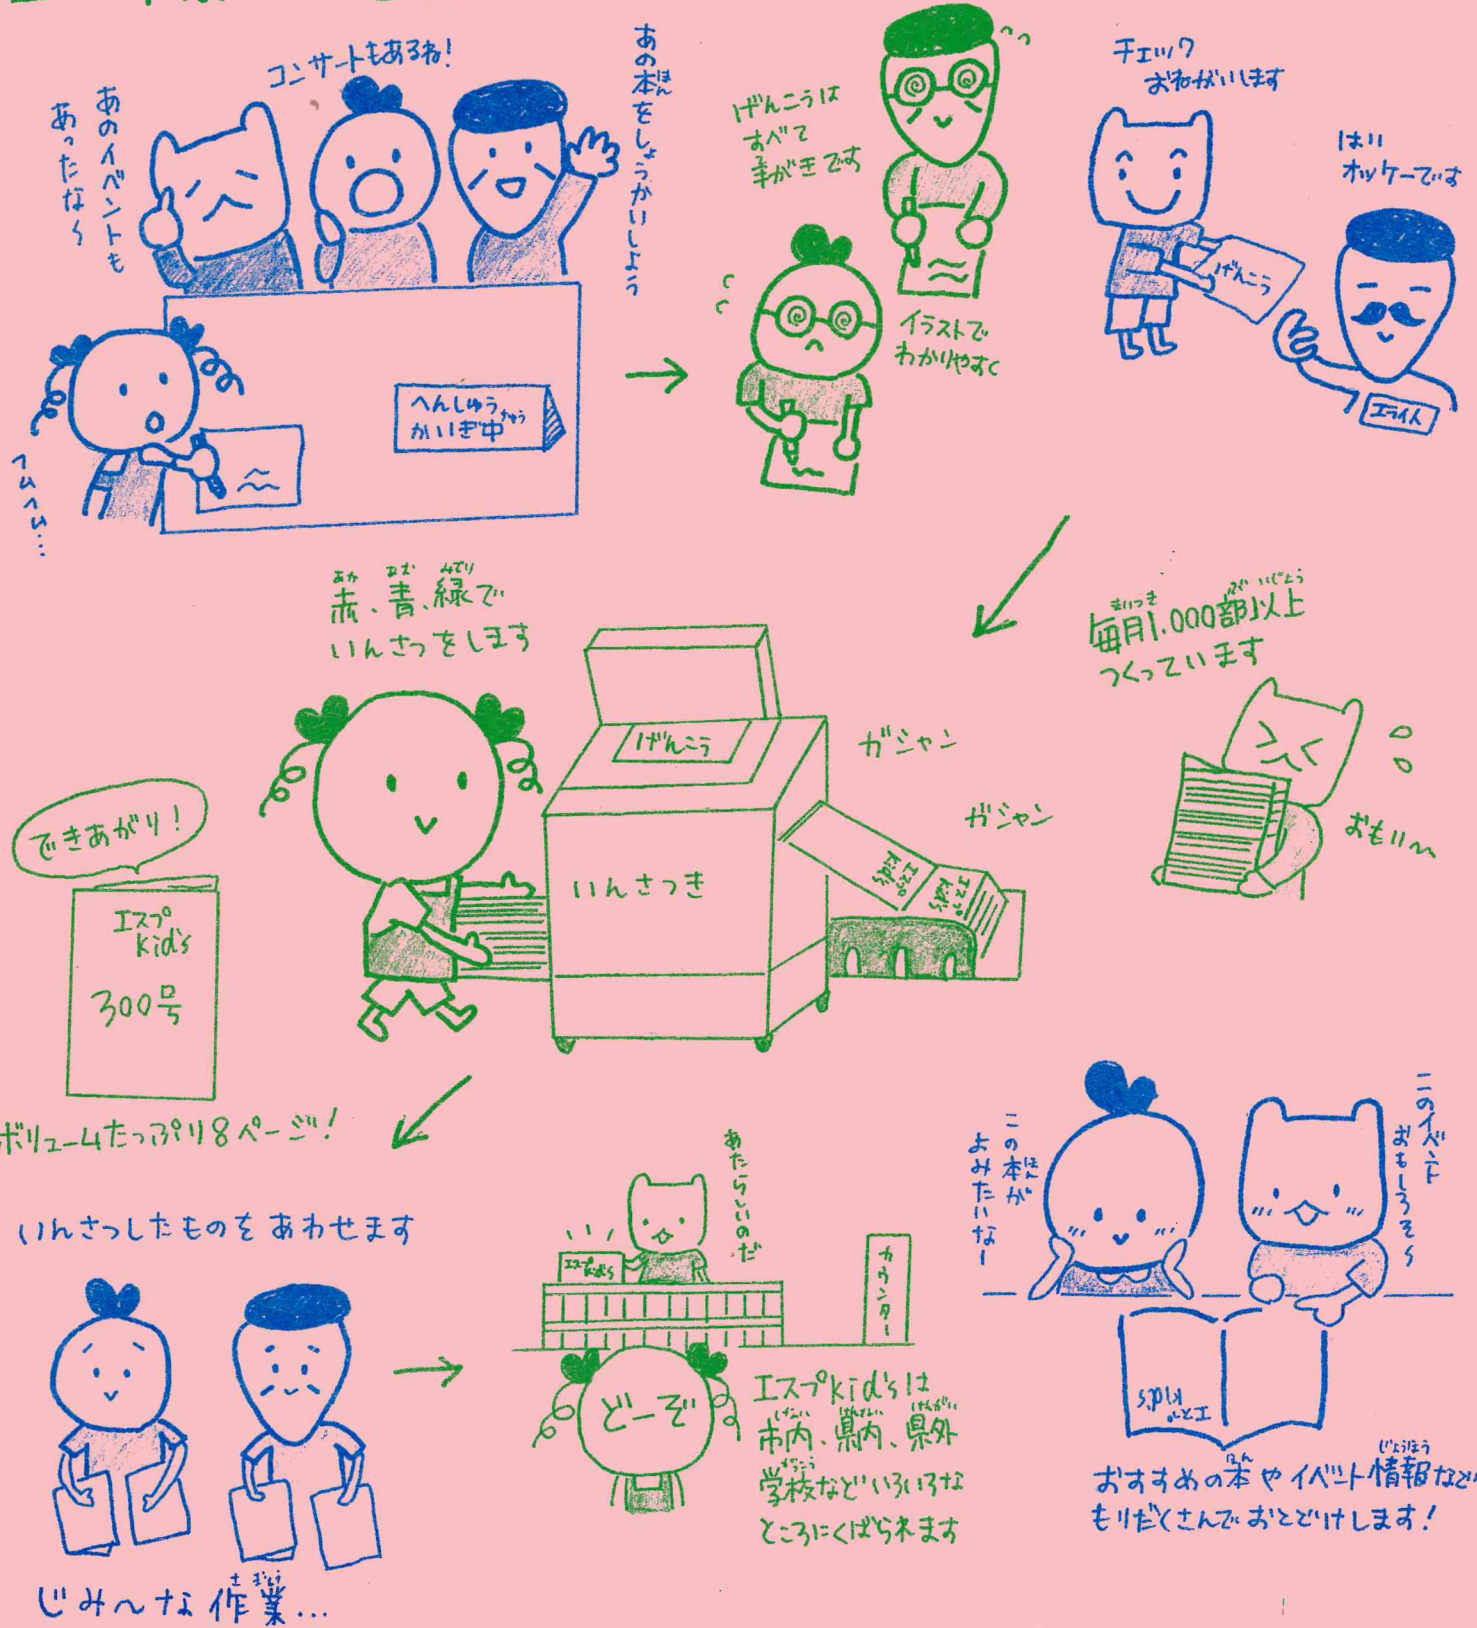

みんな
ありがとう

300号

キッズ
エスポ Kid's
2023年 11月号 Vol.300
塩竈市生涯学習課

エスポ Kid's ができるまで!

じめんな作業...

Kid's 11月のプログラム

創作室

ボランティア工作

とき：毎週 土・日 10:00 から

材料なくな次第終了

ところ：創作室 11/25, 26 日 10:30 ~

講師：千葉 幸一 さん

◎ かんたんにごできる工作です

かんたん工作おもしろ創!

「秋の山ぶどう作り」

紙をまるめて山ぶどうを作ります

歌や紙しばいがあります。

本のちよと

とき：11月4日(土) 11:00 - 11:30

ところ：本の森

話し手：きつとえすけと

読みきかせとギター演奏で
リラックスしませんか。

おもちゃ病院がやってくる

とき：11月12日(日) 13:00 - 15:30