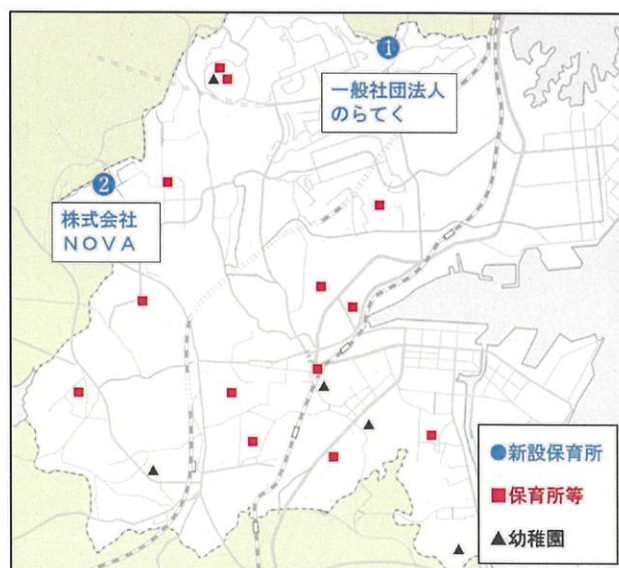

保育所を新設する事業者を選定しました

塩竈市では待機児童の解消を目的に保育所を新設する民間事業者の募集（令和6年4月1日開園 定員60名程度 2施設）をしていたところです。この度、応募事業者のうちから、2つの事業者を選定いたしましたので、報告します。

1. 保育所整備事業者・施設概要

① 一般社団法人 のらてく

場所：字石田 36-1 他

定員：60名（0歳児から受入れ）

概要：市内で小規模保育施設わだつみ保育園を運営。当該施設は連携先となる。新設場所は保育所等の空白地域。特別保育として障がい児保育、一時預かり事業、病後児保育等を予定。自然の中での活動を大切にし、伊保石公園や浦戸諸島など塩竈の地域性を生かしながら、「生きる力」を育む保育を予定。

② 株式会社 NOVA

場所：後楽町 141 番 1

定員：60名（0歳児から受入れ）

概要：学習塾事業や英会話事業等の教育事業を主軸とし幅広く事業を展開。県内では2カ所の認可保育所を運営。新設場所は段階的縮小予定の清水沢保育所の代替地となる。特別保育として障がい児保育、一時預かり事業を予定。外国人スタッフとの活動や英会話プログラムにより、異文化や多様性の理解力を育む保育を予定。

2. 選定経過

令和4年7月21日に選定委員会を開催し、面接審査（プレゼンテーション）の上、事業者を決定。当該委員会は市職員その他、学識経験者、保育所保護者、保育に係る学生で構成し、多様な意見を反映。

3. その他

今後は当該2事業者と協議を進めながら令和6年4月1日の開園を目指します。