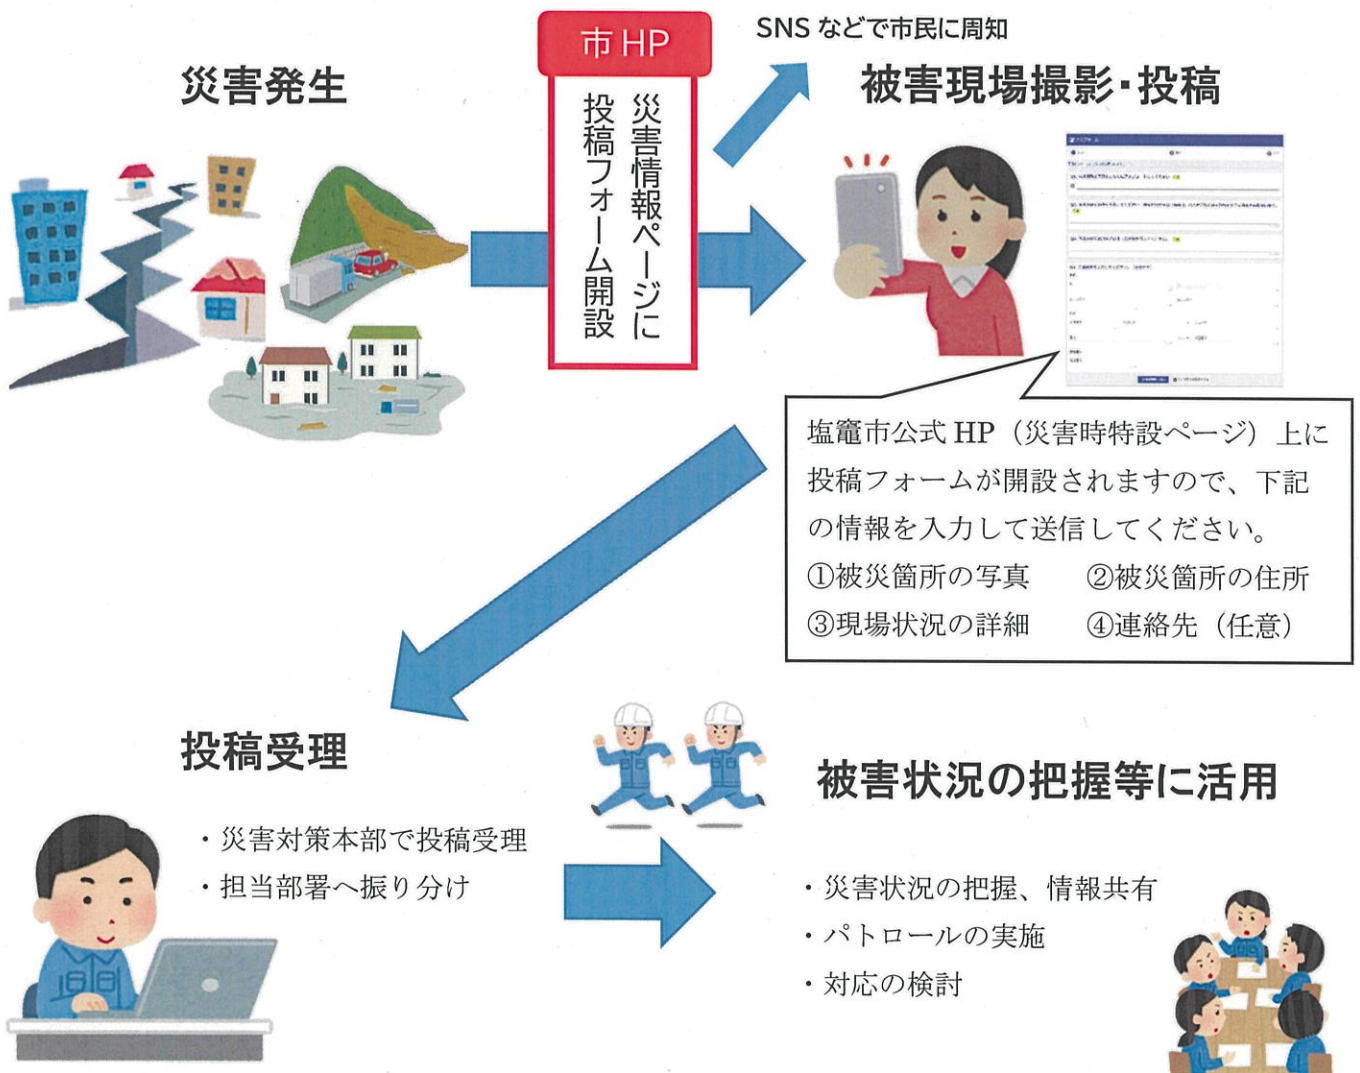

令和4年8月2日
総務部危機管理課

災害時の市内被災状況投稿フォーム「塩竈市災害ポスト」を始めます（8/10 開始）

災害発生時に市民の皆様から、本市の公式ホームページを通じて被害状況を投稿できる「塩竈市災害ポスト」を始めます。市民の皆様から広く情報提供いただくことで、早急な被害状況の把握に活用させていただきます。

【投稿にあたっての注意事項】

- 危険な場所での撮影は行わないでください。また、撮影中に危険を感じた場合は直ちに撮影を中止し、避難いただきますようお願いします。
- 投稿にあたってはホームページ上に掲載する利用規約を必ず確認してください。投稿には利用規約への同意が必要となります。