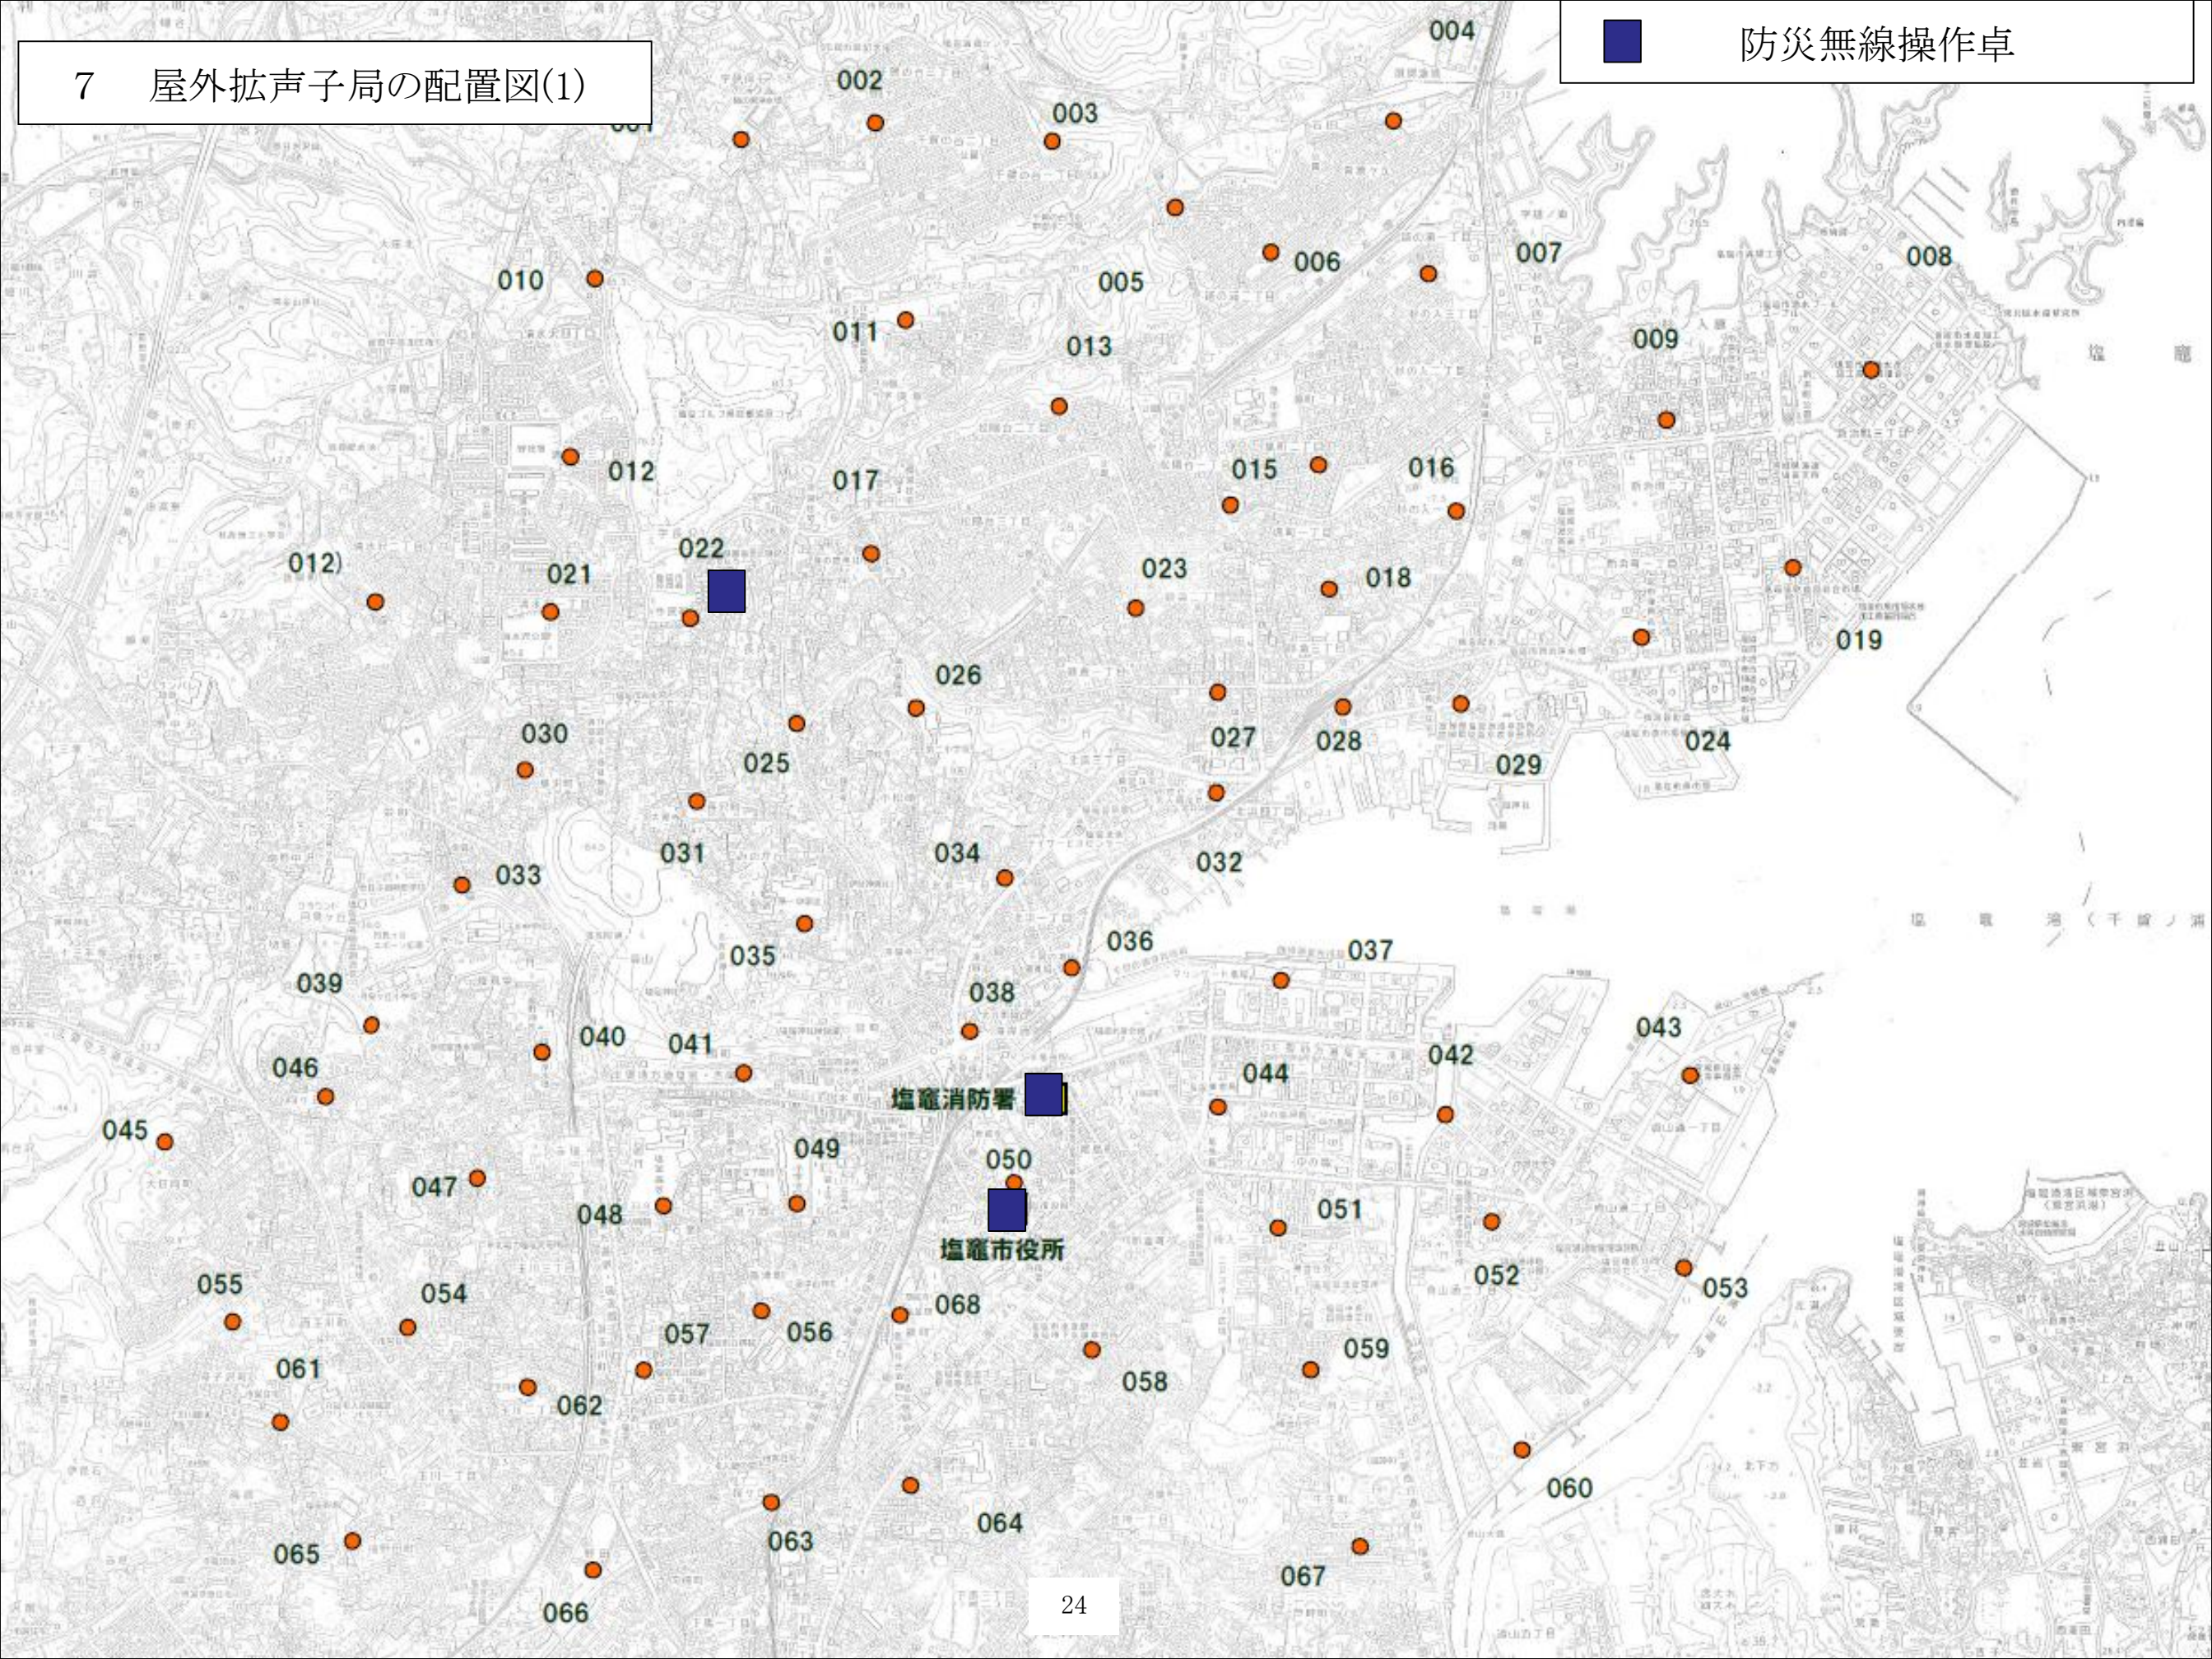

7 屋外拡声子局の配置図(1)

防災無線操作卓

屋外拡声子局の配置図(2)