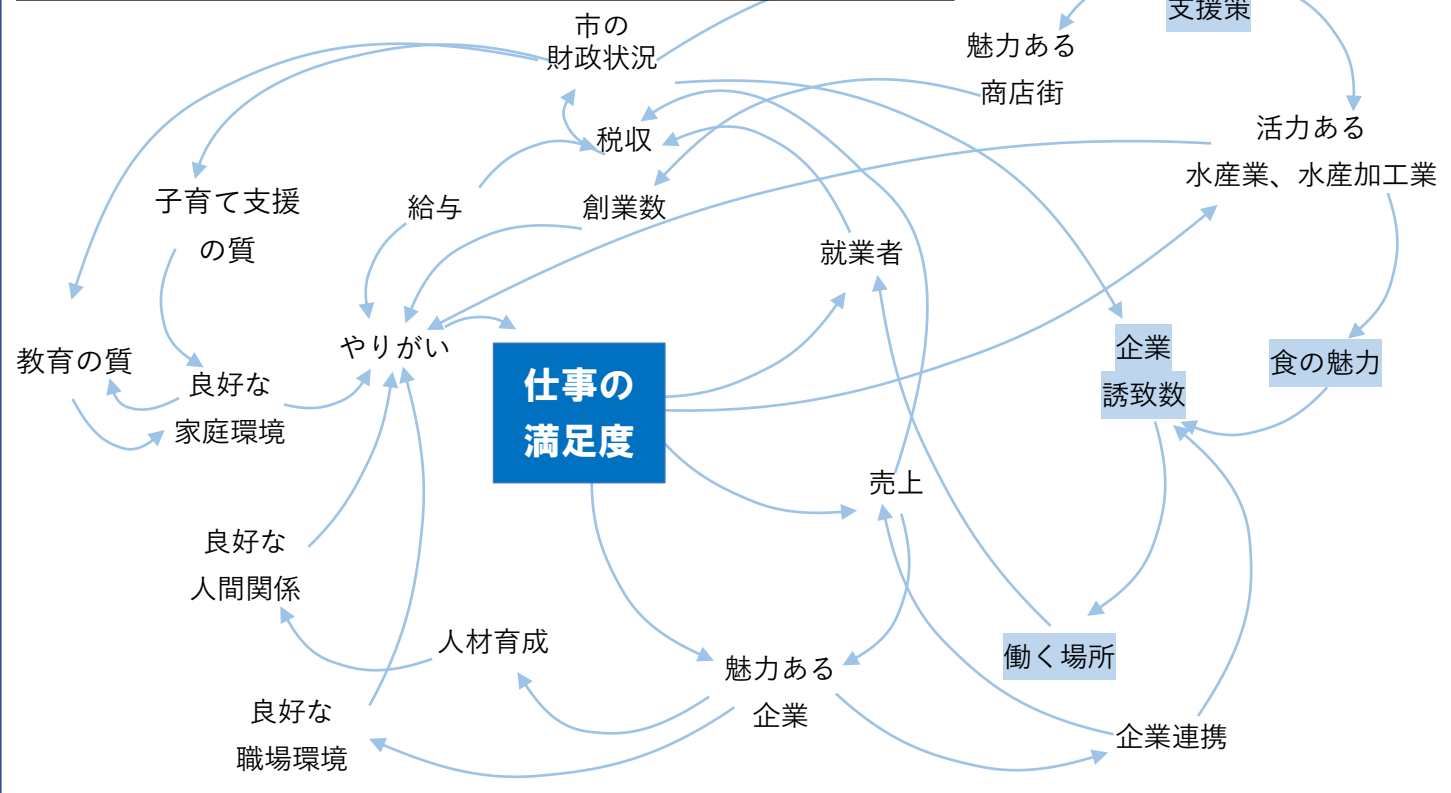

- ・ ループ図（現実やありたい姿を簡略化して示すモデルでシステム思考の一つ）
- ・ 増やしたいものを中心においてつながりを広げる
- ・ 目の前だけを見るのではなく、広く深く全体の状況を考えることで、まちづくりに関わる個々の要素をつなぐことができる

1. すみよさ実感プロジェクト（住みやすいと思う割合）

2. よろこび実感プロジェクト（子育ての満足度）

3. やりがい実感プロジェクト（仕事の満足度）

4. にぎわい実感プロジェクト（住んでみたいと思う割合）

しおがま未来創生プロジェクト好循環モデル