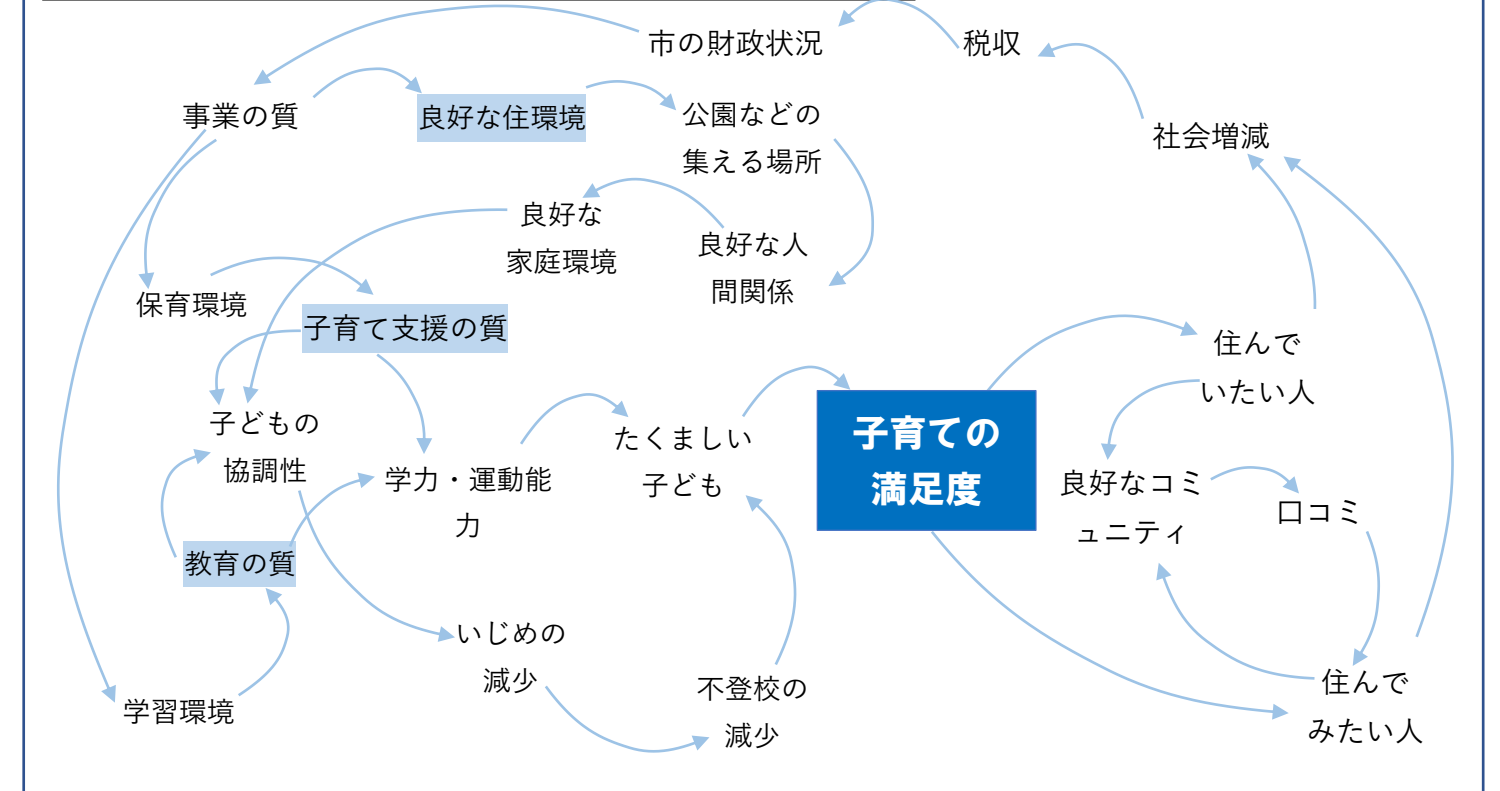

- ・ ループ図（現実やありたい姿を簡略化して示すモデルでシステム思考の一つ）
- ・ 増やしたいものを中心においてつながりを広げる
- ・ 目の前だけを見るのではなく、広く深く全体の状況を考えることで、まちづくりに関わる個々の要素をつなぐことができる

1. すみよさ実感プロジェクト（住みやすいと思う割合）

2. よろこび実感プロジェクト（子育ての満足度）

3. やりがい実感プロジェクト（仕事の満足度）

4. にぎわい実感プロジェクト（住んでみたいと思う割合）

しおがま未来創生プロジェクト好循環モデル