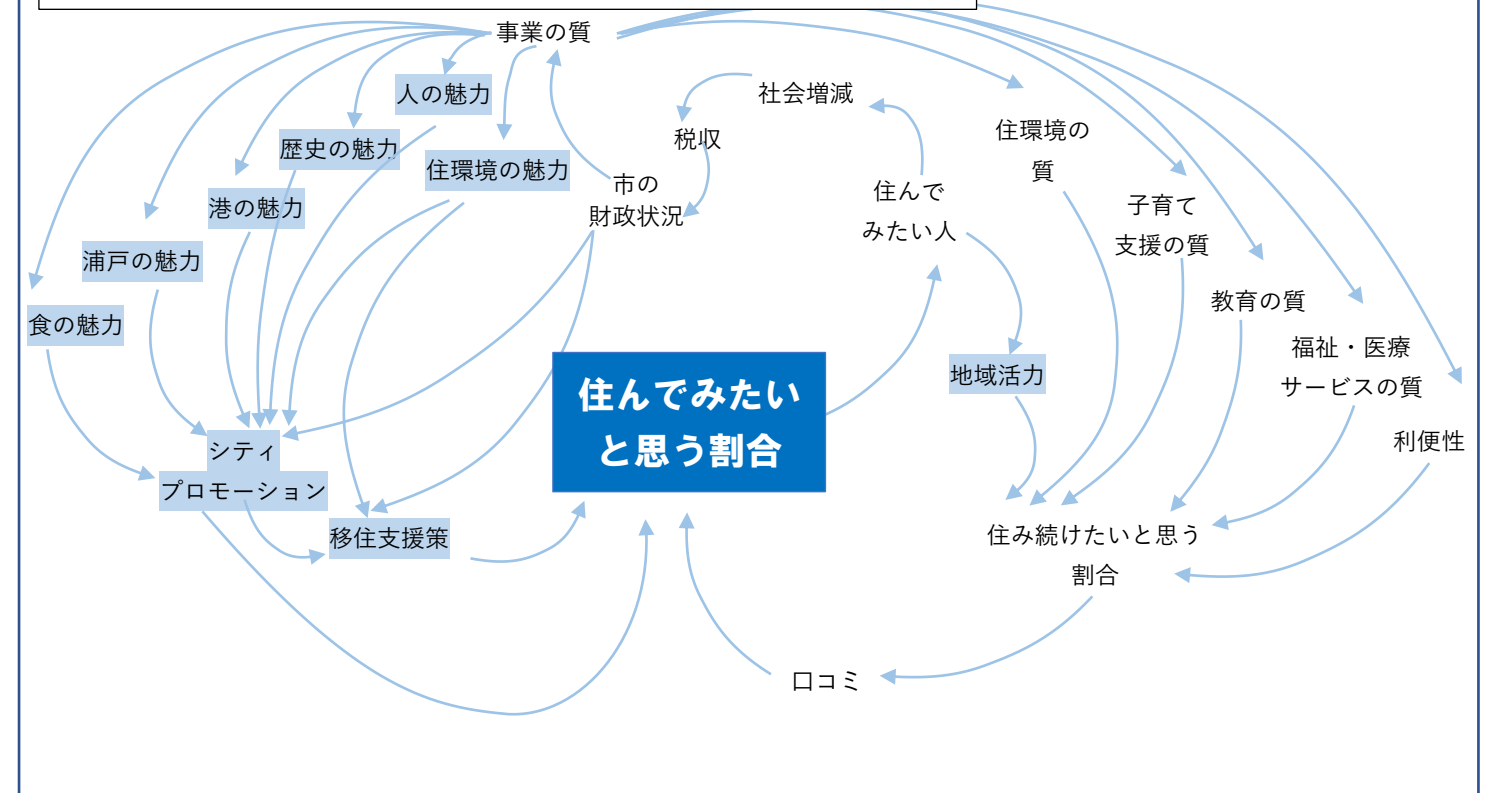

- ・ ループ図（現実やありたい姿を簡略化して示すモデルでシステム思考の一つ）
- ・ 増やしたいものを中心においてつながりを広げる
- ・ 目の前だけを見るのではなく、広く深く全体の状況を考えることで、まちづくりに関わる個々の要素をつなぐことができる

1. すみよさ実感プロジェクト（住みやすいと思う割合）

2. よろこび実感プロジェクト（子育ての満足度）

3. やりがい実感プロジェクト（仕事の満足度）

4. にぎわい実感プロジェクト（住んでみたいと思う割合）

しおがま未来創生プロジェクト好循環モデル