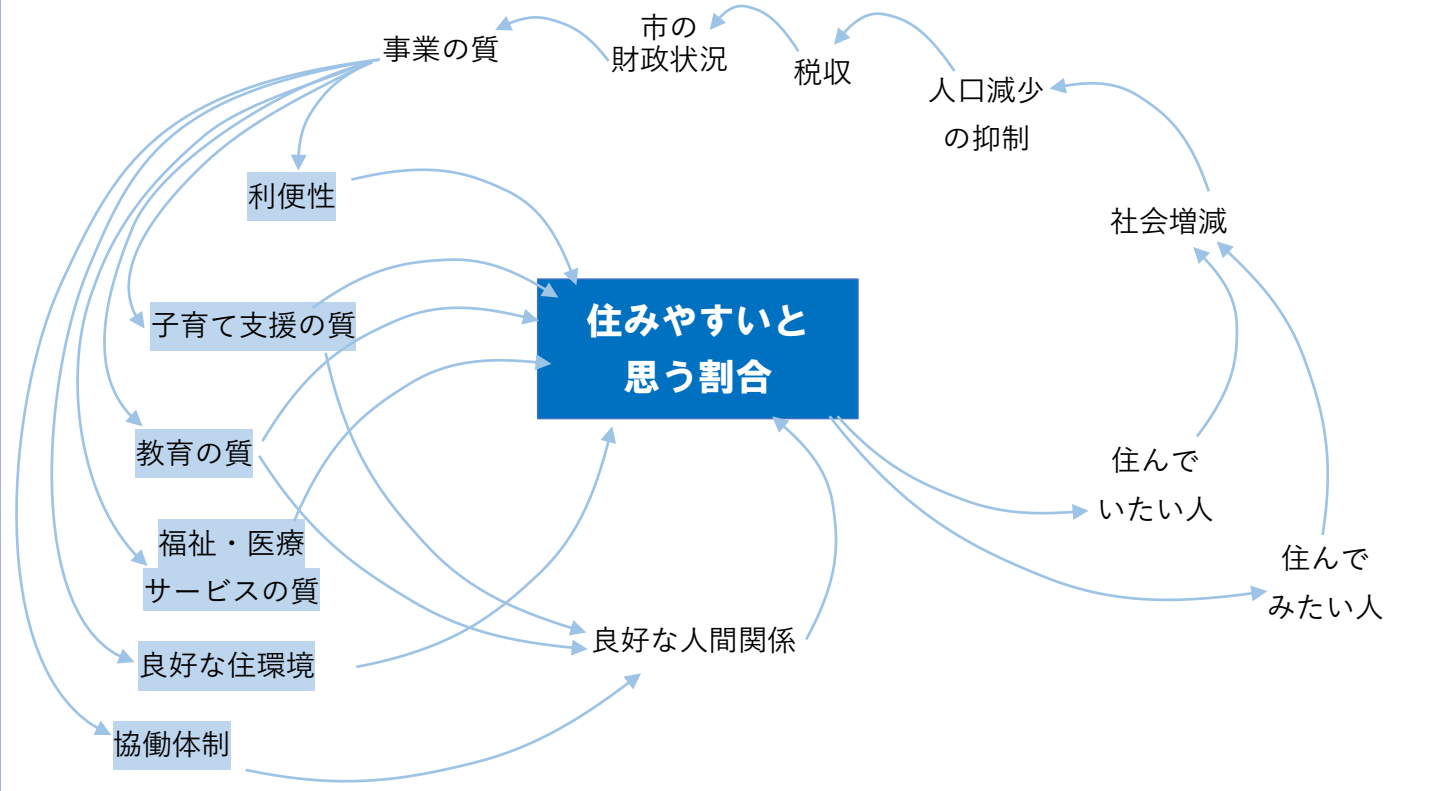

- ・ ループ図（現実やありたい姿を簡略化して示すモデルでシステム思考の一つ）
- ・ 増やしたいものを中心においてつながりを広げる
- ・ 目の前だけを見るのではなく、広く深く全体の状況を考えることで、まちづくりに関わる個々の要素をつなぐことができる

1. すみよさ実感プロジェクト（住みやすいと思う割合）

2. よろこび実感プロジェクト（子育ての満足度）

3. やりがい実感プロジェクト（仕事の満足度）

4. にぎわい実感プロジェクト（住んでみたいと思う割合）

しおがま未来創生プロジェクト好循環モデル