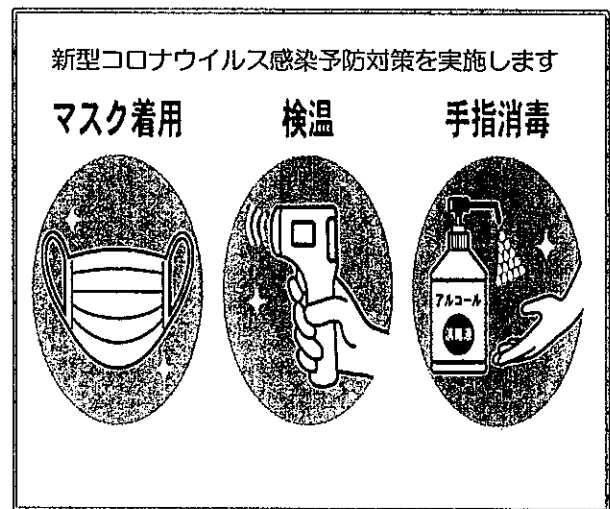

初開催！塩釜仲卸市場スペシャル3DAYS！

塩釜水産物仲卸市場では、「Let's Buy!しおがま商品券」の販売に合わせて、場内参加店舗で期間限定のお得なサービスを提供する「スペシャル3DAYS」を開催します。

新型コロナウイルス感染症により、来場者が減少する中、商品券利用者をはじめ、市内外からの誘客に取り組んでまいります。

なお、イベント実施においては、新型コロナウイルス感染症対策を講じてまいります。

期 日：令和2年8月11日（火）～13日（木）の3日間

時 間：6時～14時（11日のみ13時まで）

場 所：塩釜水産物仲卸市場内（塩竈市新浜町一丁目20-74）

企画運営：塩釜水産物仲卸市場 ブリッジプロジェクト

事業概要：○市場内参加店舗での商品購入者に対する割引・特典サービス
○商品購入者向けのお楽しみ抽選会

その他：新型コロナウイルス感染症対策への取り組み事例

○来場者向け

専用入場口にて入場者の検温、手指アルコール消毒液の設置、混雑時の入場制限

○店舗スタッフ

フェースシールド着用、スタッフの検温及び手指アルコール消毒の徹底。

※新型コロナウイルス感染症の拡大状況等により、延期や中止も含めて、事業内容は変更される可能性がありますので、予めご了承ください。

問い合わせ先

塩釜仲卸市場 ブリッジプロジェクト
塩竈市産業環境部水産振興課水産係

電話：022-362-5518
電話：022-781-7706